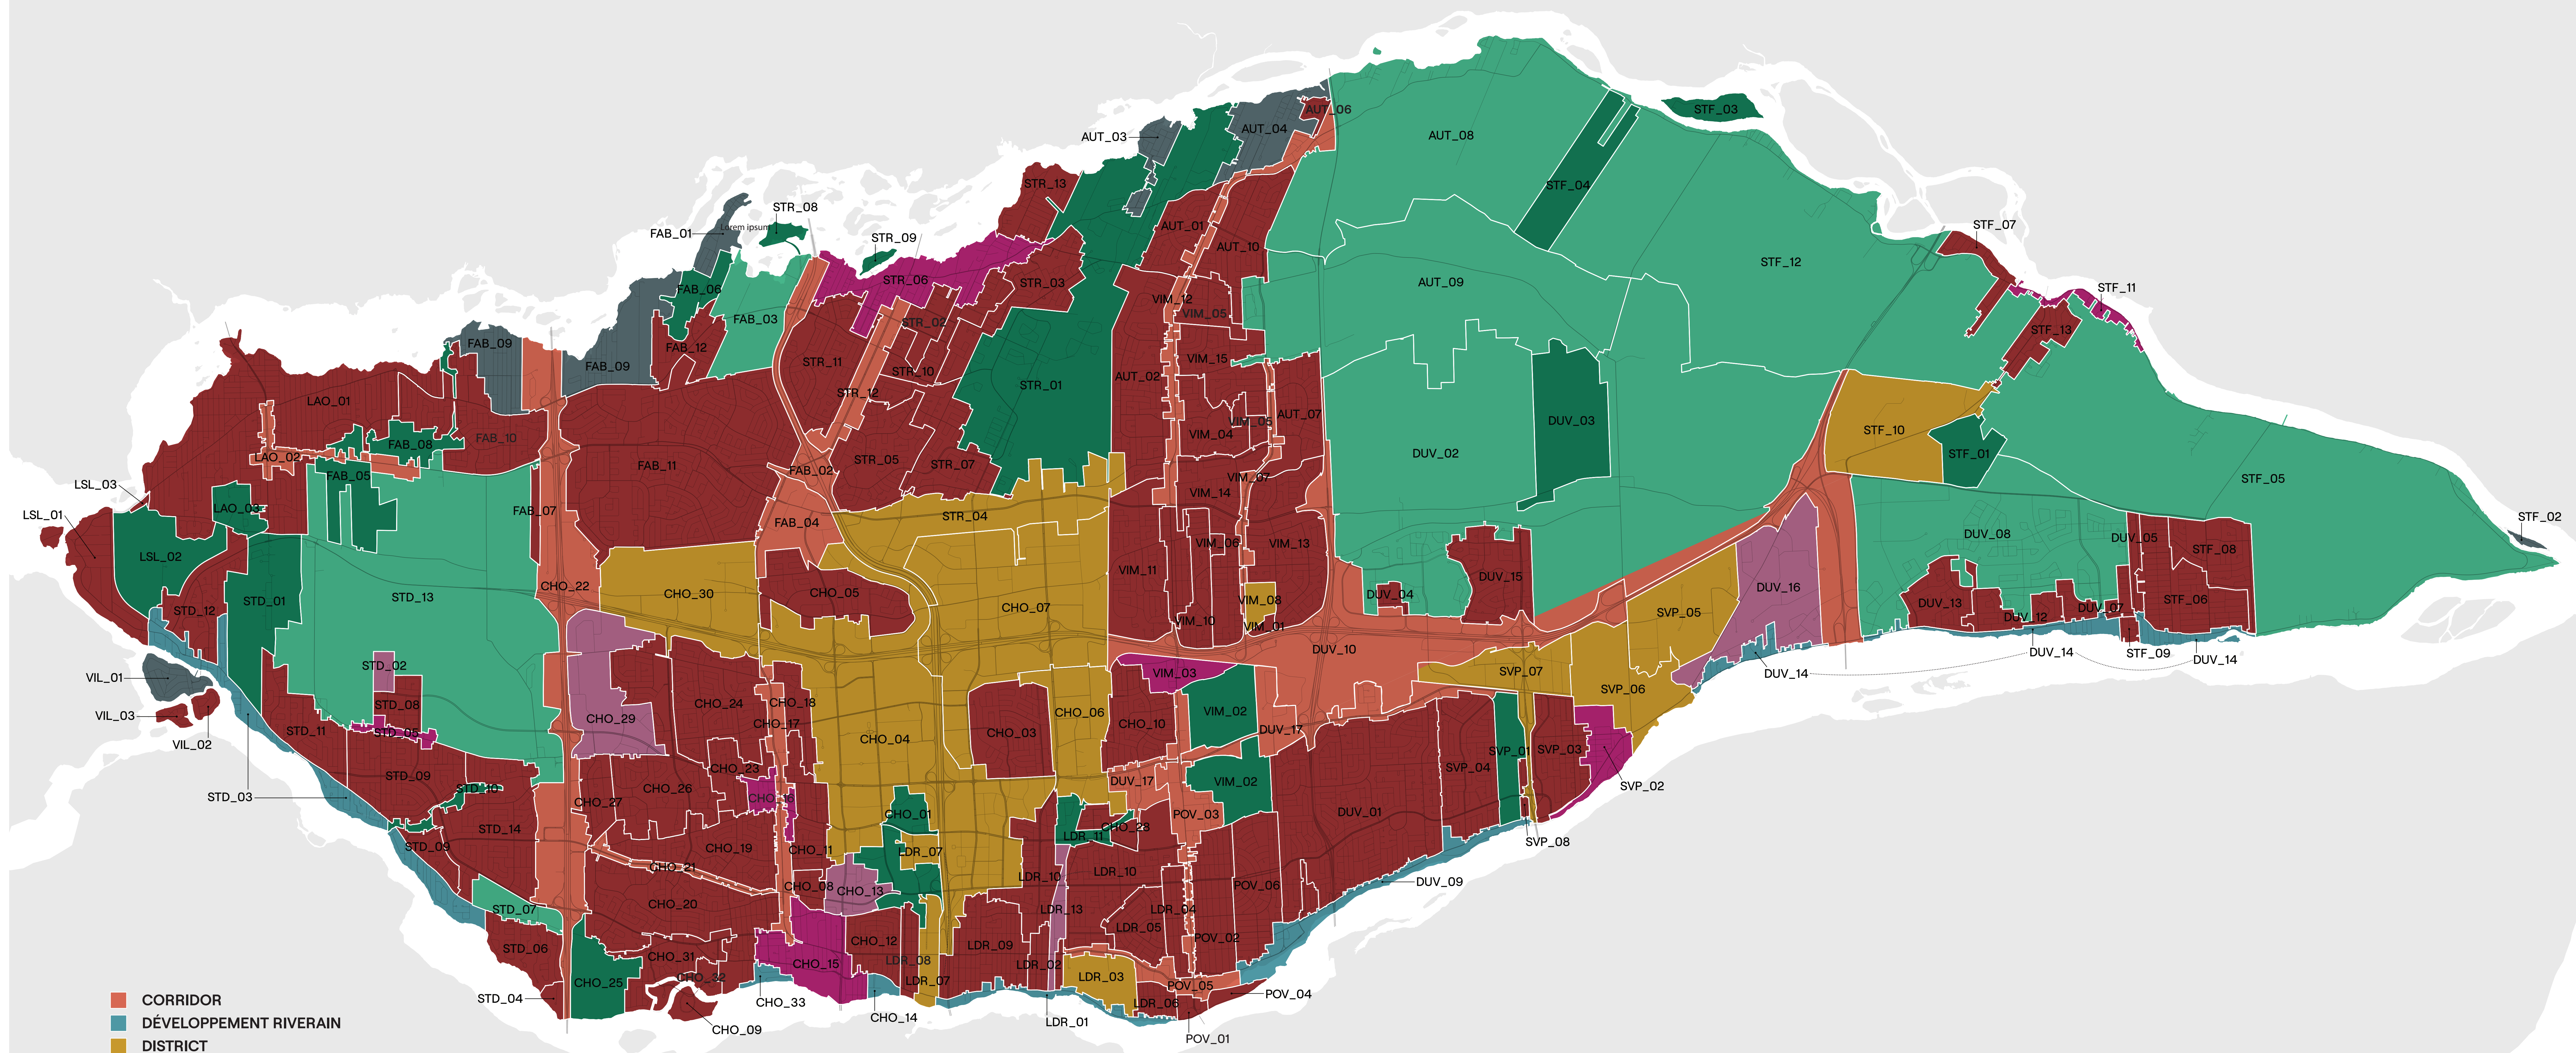

Ensembles typo-morphologiques de la Ville de Laval

- CORRIDOR
- DÉVELOPPEMENT RIVERAIN
- DISTRICT
- NOYAU VILLAGEOIS
- SECTEUR ATYPIQUE
- VOISINAGE
- ZONE RURALE AGRICOLE
- ZONE DE TRANSITION
- ZONE DE VILLÉGIATURE