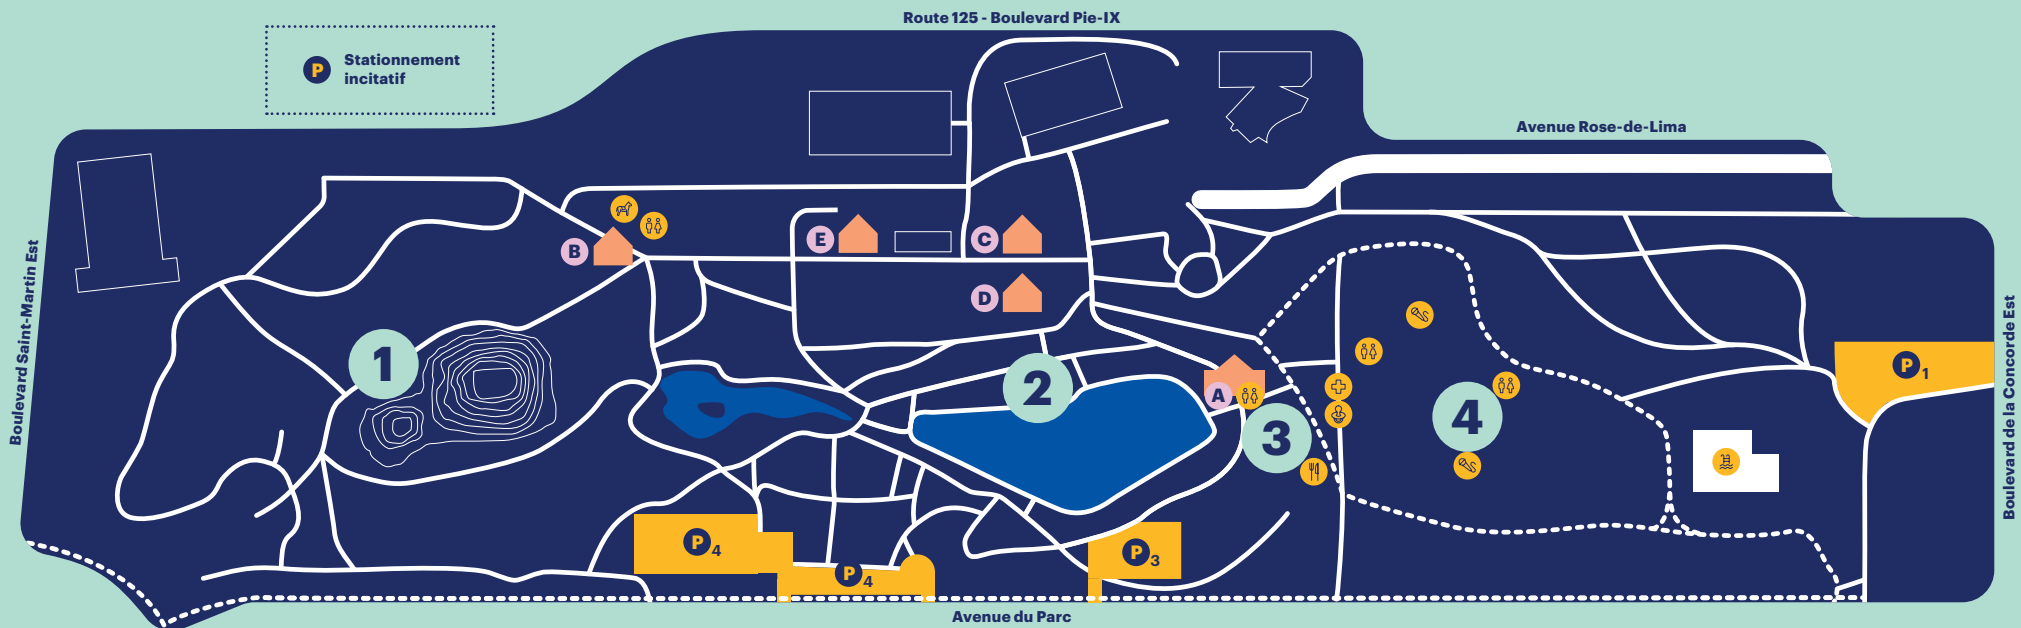

# Carte du site

**1** Zone Turbulence

**2** Zone Les petits génies

**3** Scène du Village des arts

**4** Plaine de jeux

Scène principale

Scène du chapiteau

**A** Chalet-restaurant

**B** Chalet Nord

**C** Ferme

**D** Vitrine Saveurs de Laval

**E** Serre horticole

Aire d'alimentation (\$)

Premiers soins (enfants perdus)

Halte allaitement et table à langer

Toilettes

Tours de poney

Piscine St-Vincent

**P** Stationnements