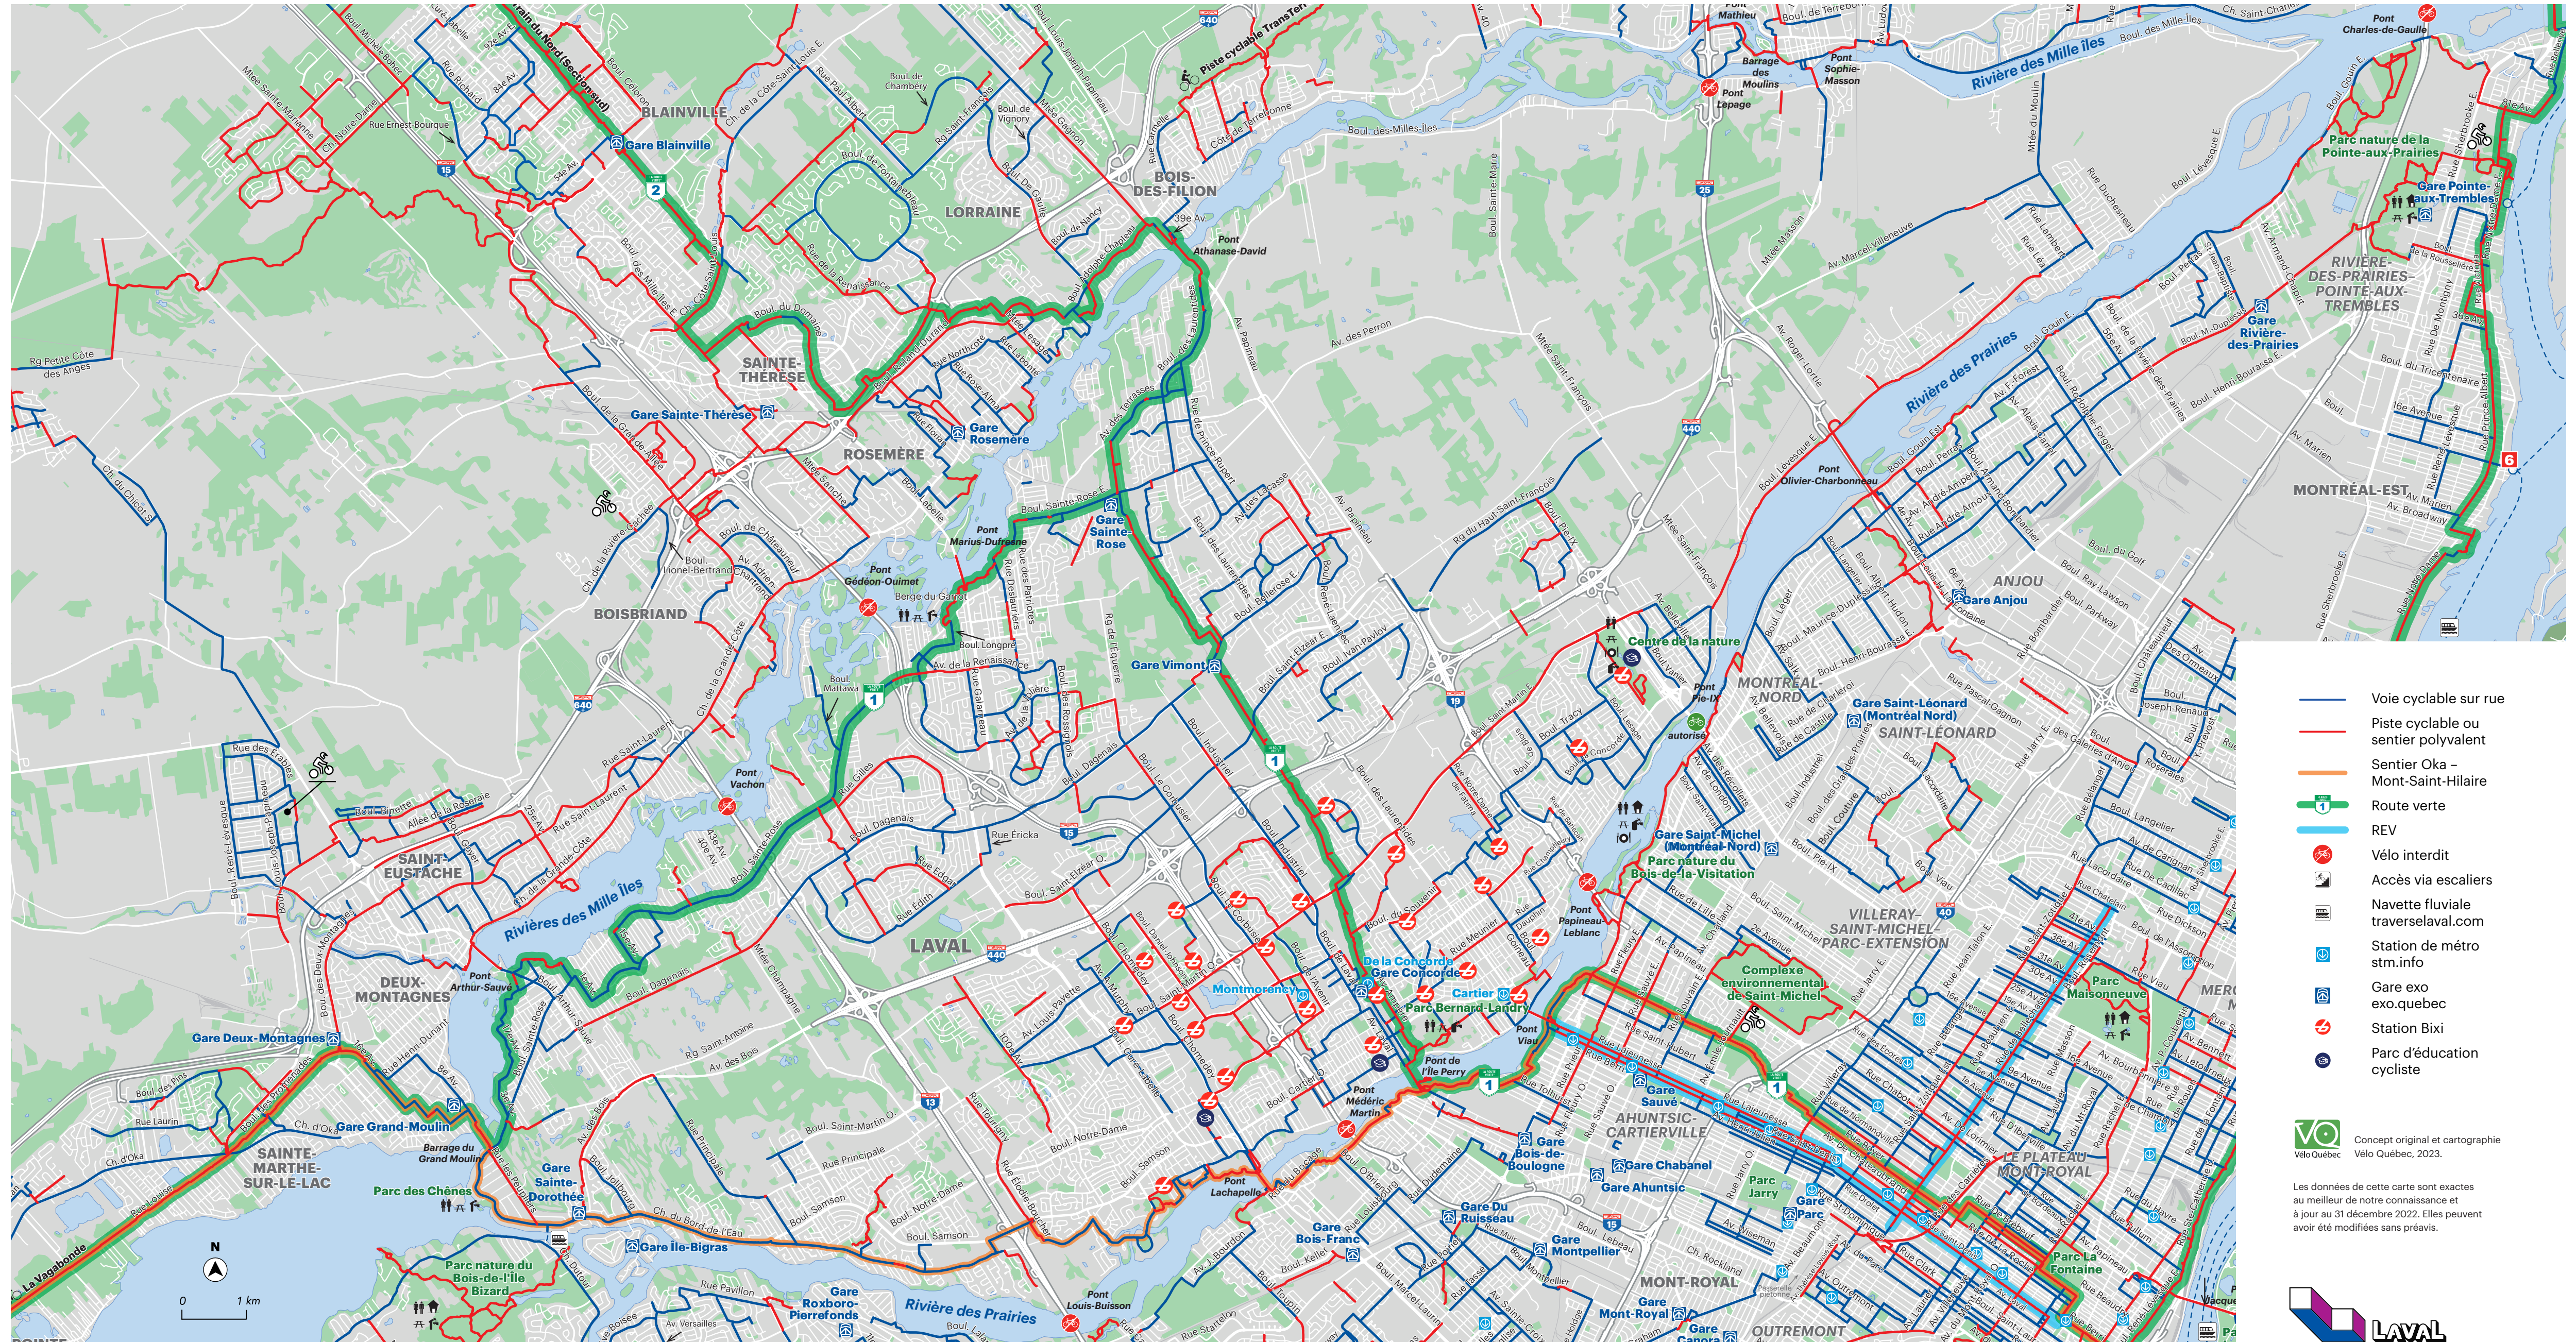

# Carte du réseau cyclable de Laval

- Voie cyclable sur rue
- Piste cyclable ou sentier polyvalent
- Sentier Oka - Mont-Saint-Hilaire
- Route verte
- REV
- Vélo interdit
- Accès via escaliers
- Navette fluviale [traverslaval.com](http://traverslaval.com)
- Station de métro [stm.info](http://stm.info)
- Gare exo [exo.quebec](http://exo.quebec)
- Station Bixi
- Parc d'éducation cycliste

Concept original et cartographie  
Vélo Québec, 2023.

Les données de cette carte sont exactes au meilleur de notre connaissance et à jour au 31 décembre 2022. Elles peuvent avoir été modifiées sans préavis.