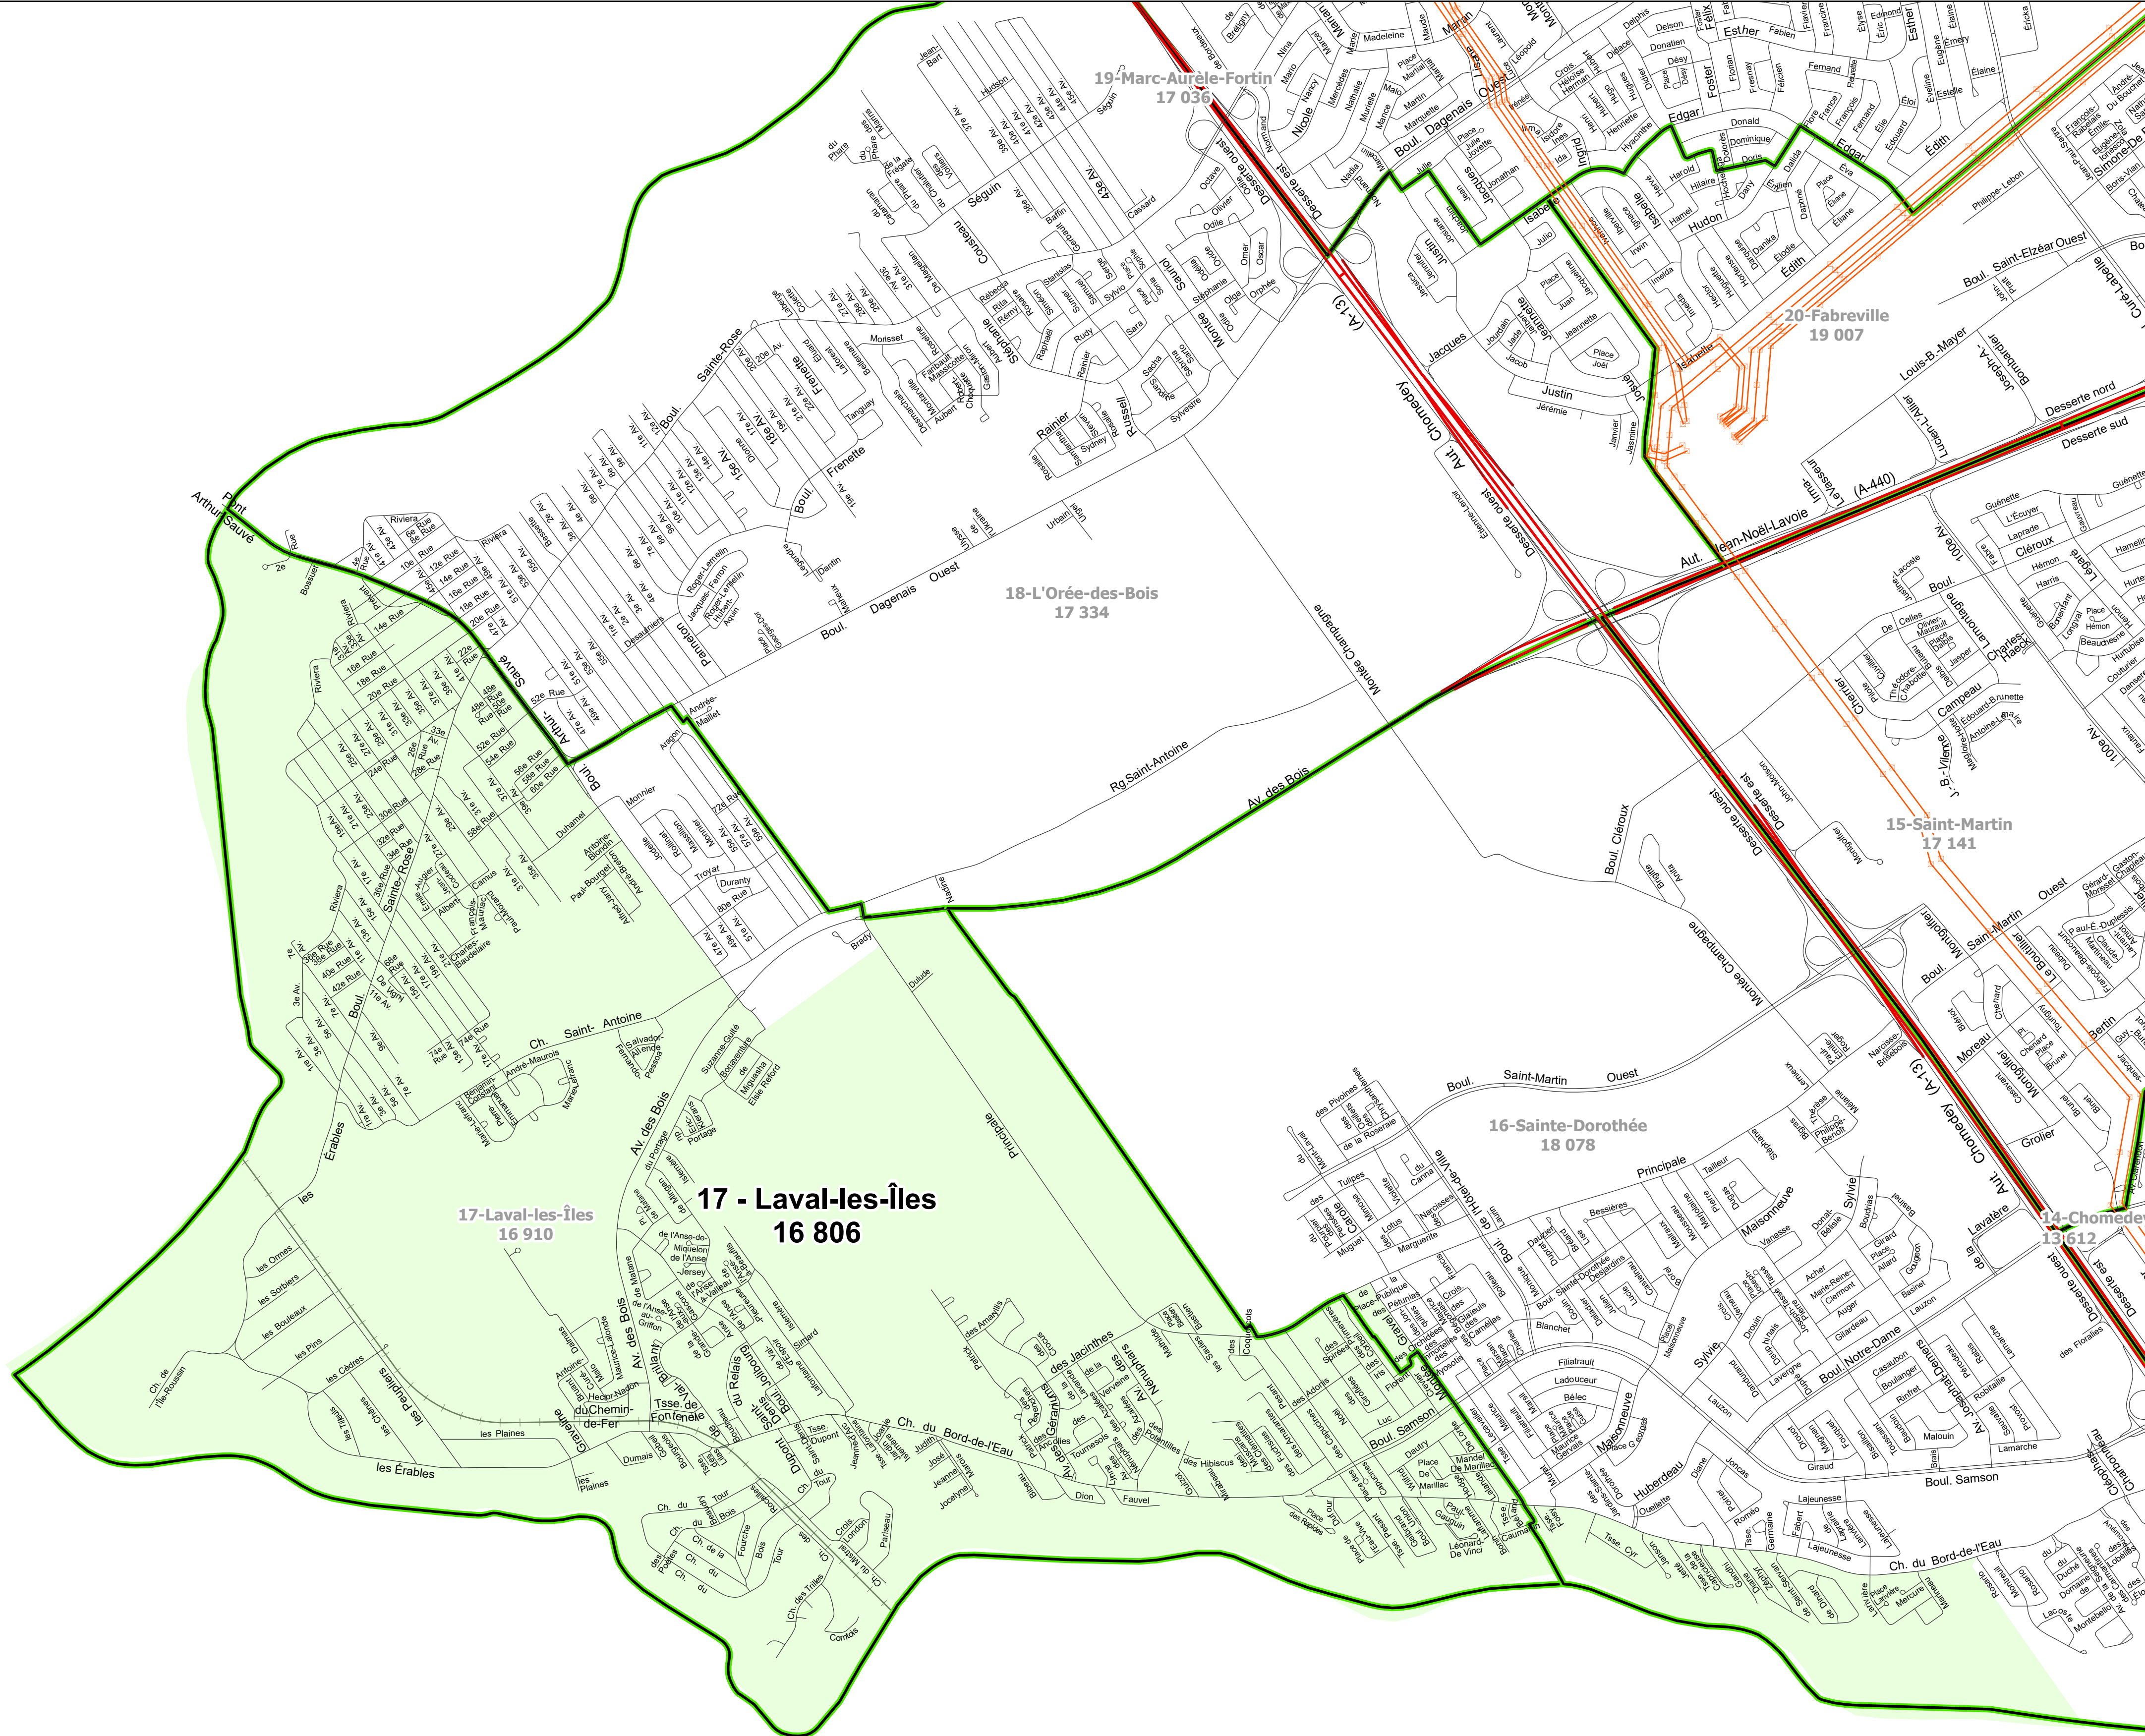

**Élection 2025
Proposition à 22 districts**

17 - Laval-les-Îles

- District proposé
- District 2021
- Autoroute
- Réseau local
- Voie ferrée
- Hydro-Québec**
- Support
- Ligne de transport

Nombre d'électeur requis pour 22 districts

Moyenne : 14 623 électeurs
 Seuil minimum (-15%) : 12 429 électeurs
 Seuil maximum (+15%) : 16 817 électeurs

Plan no CEG012004-1_041	Référence	Réalisé par A. Pelletier
Date 2024-04-24	Echelle 1:16 000	Approuvé par M. Gauthier