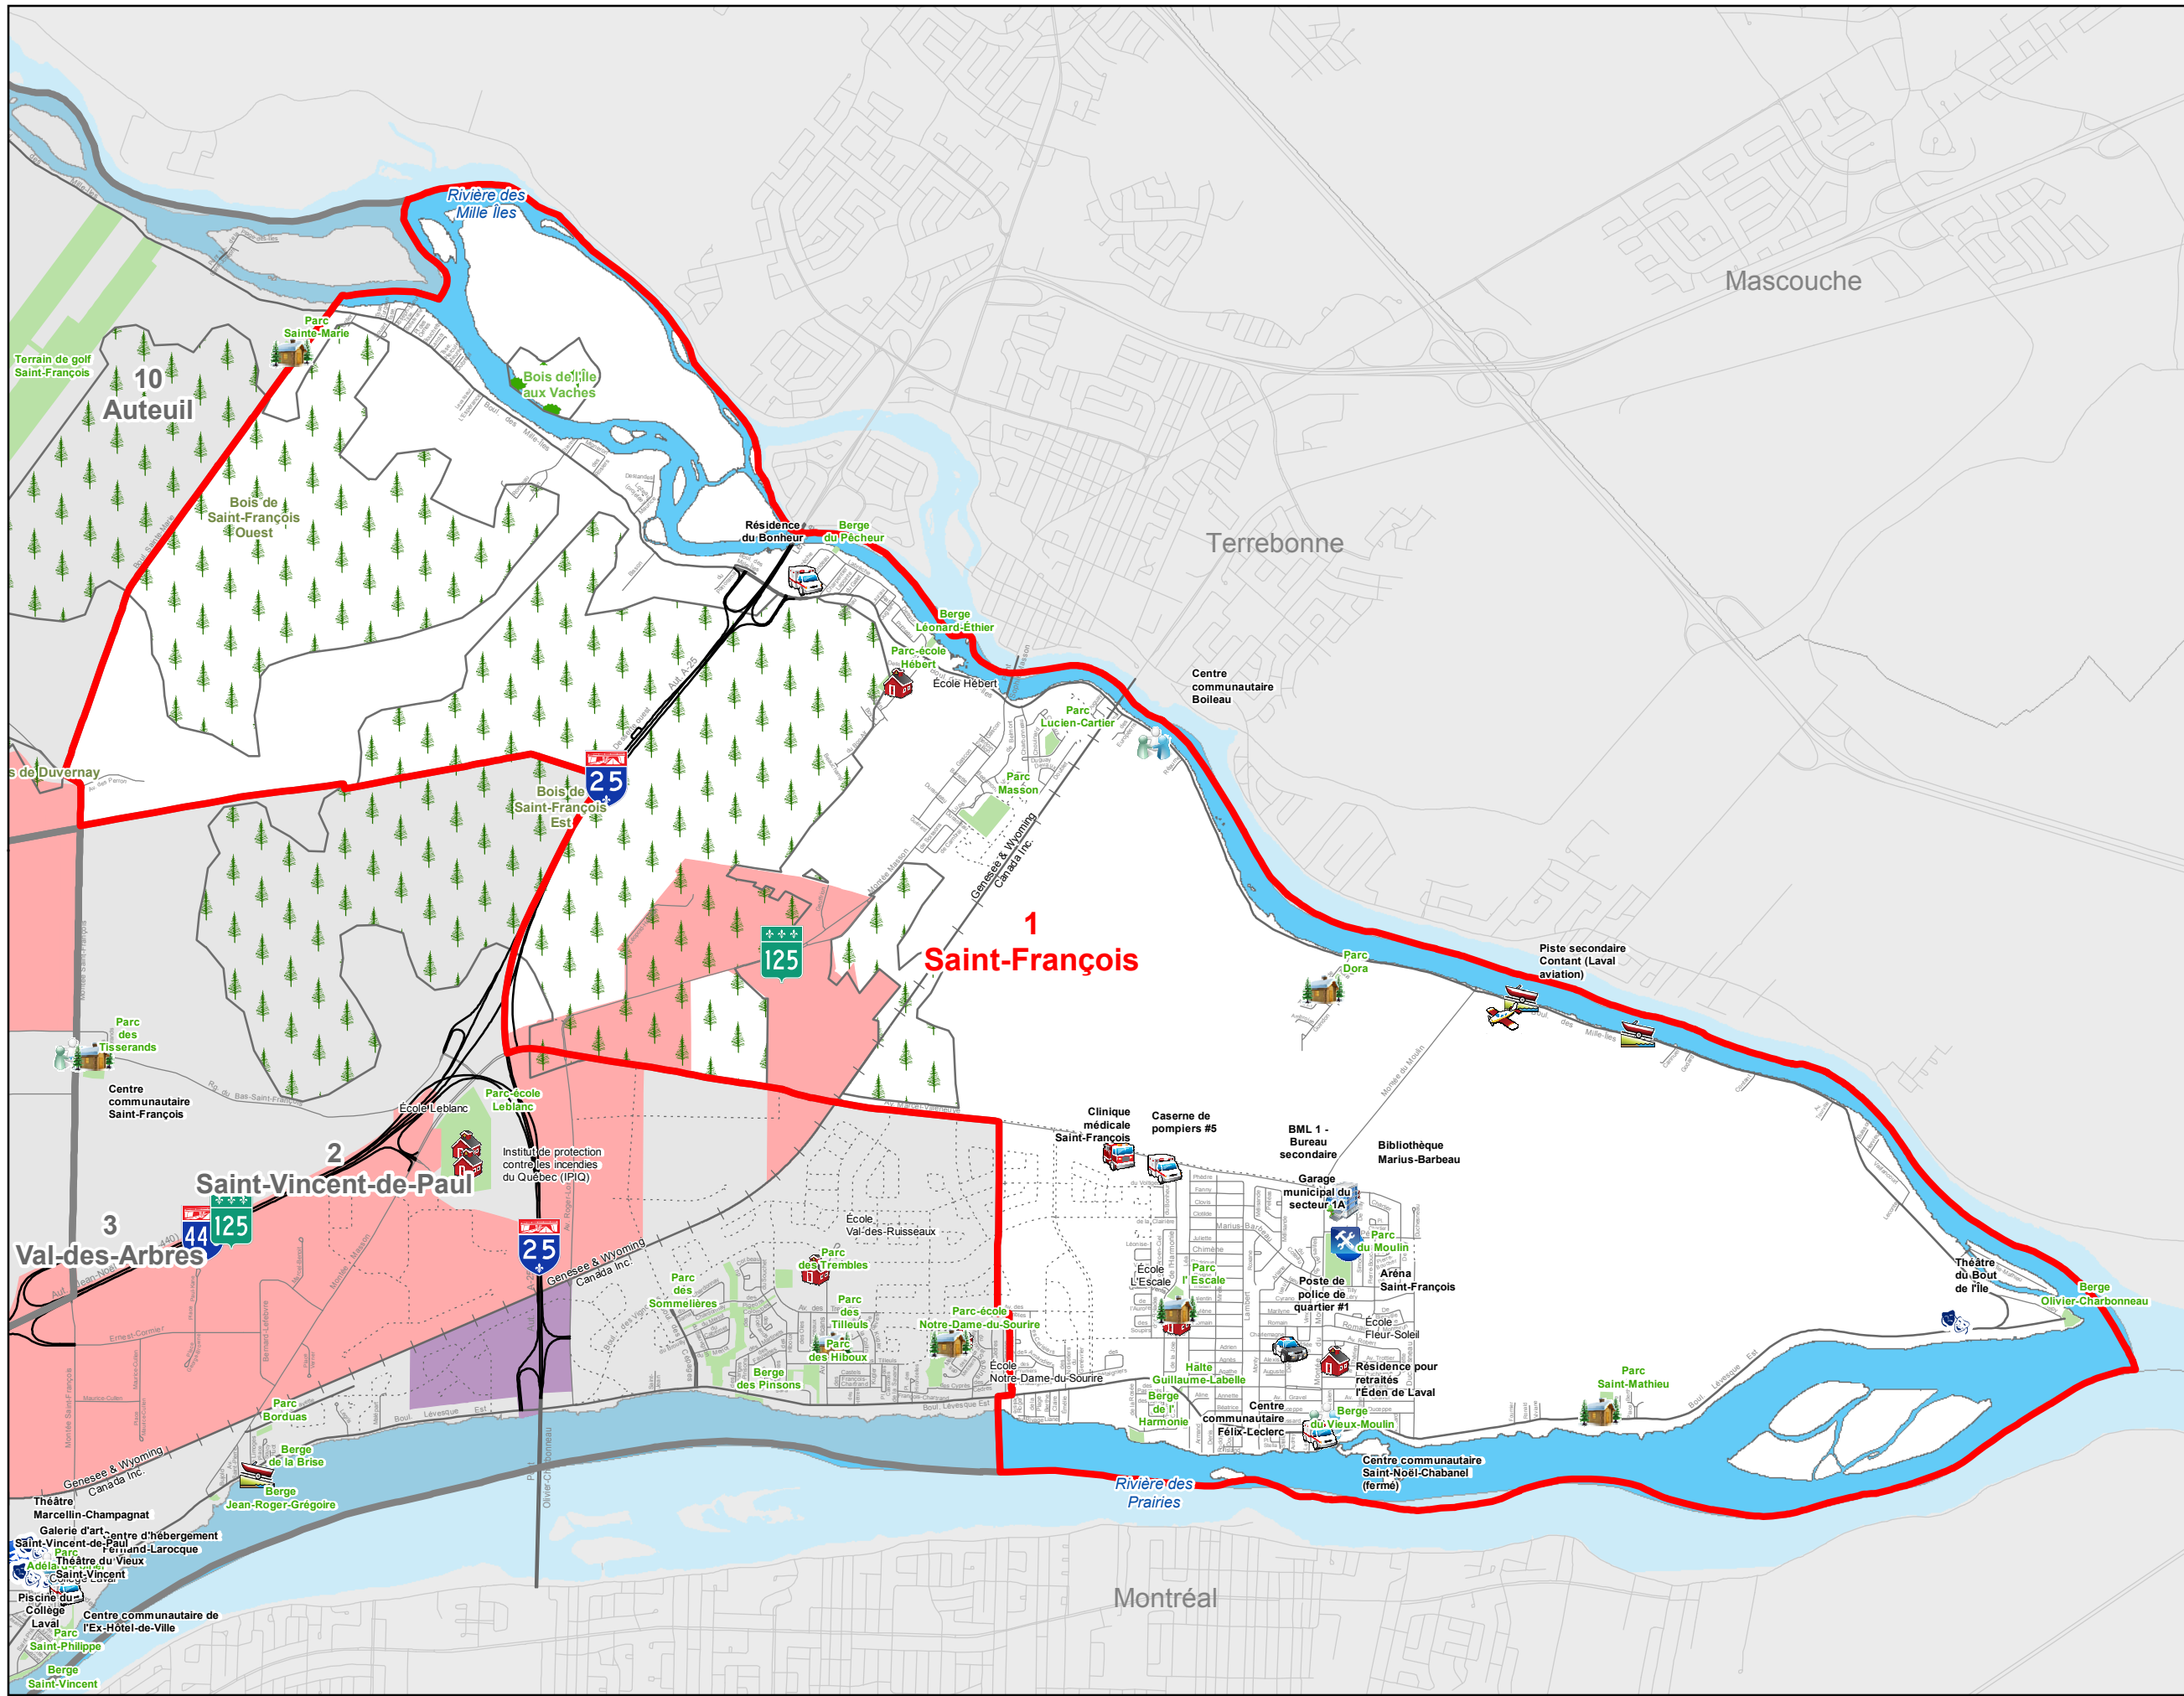

District électoral 1 Saint-François

-  District électoral 2017
 -  Bois d'intérêt municipal
 -  Bois et corridors forestiers d'intérêt métropolitain (CMM)
 -  Espace vert
 -  Haute-technologie et innovation
 -  Secteur industriel
 -  Établissement scolaire
- Service municipal**
-  Aéroport
 -  Aréna
 -  Bibliothèque
 -  Bureau municipal lavallois
 -  Centre communautaire
 -  Centre culturel
 -  Chalet
 -  Garage municipal
 -  Incendies
 -  Piscine intérieure
 -  Police
 -  Rampe de mise à l'eau
 -  Santé et services sociaux

Plan no CEG0123000-8_001	Page District 1 Saint-François
Date 2020-12-07	Échelle 1:40 000
Réalisé par M. Patarcic	Approuvé par V. Tremblay