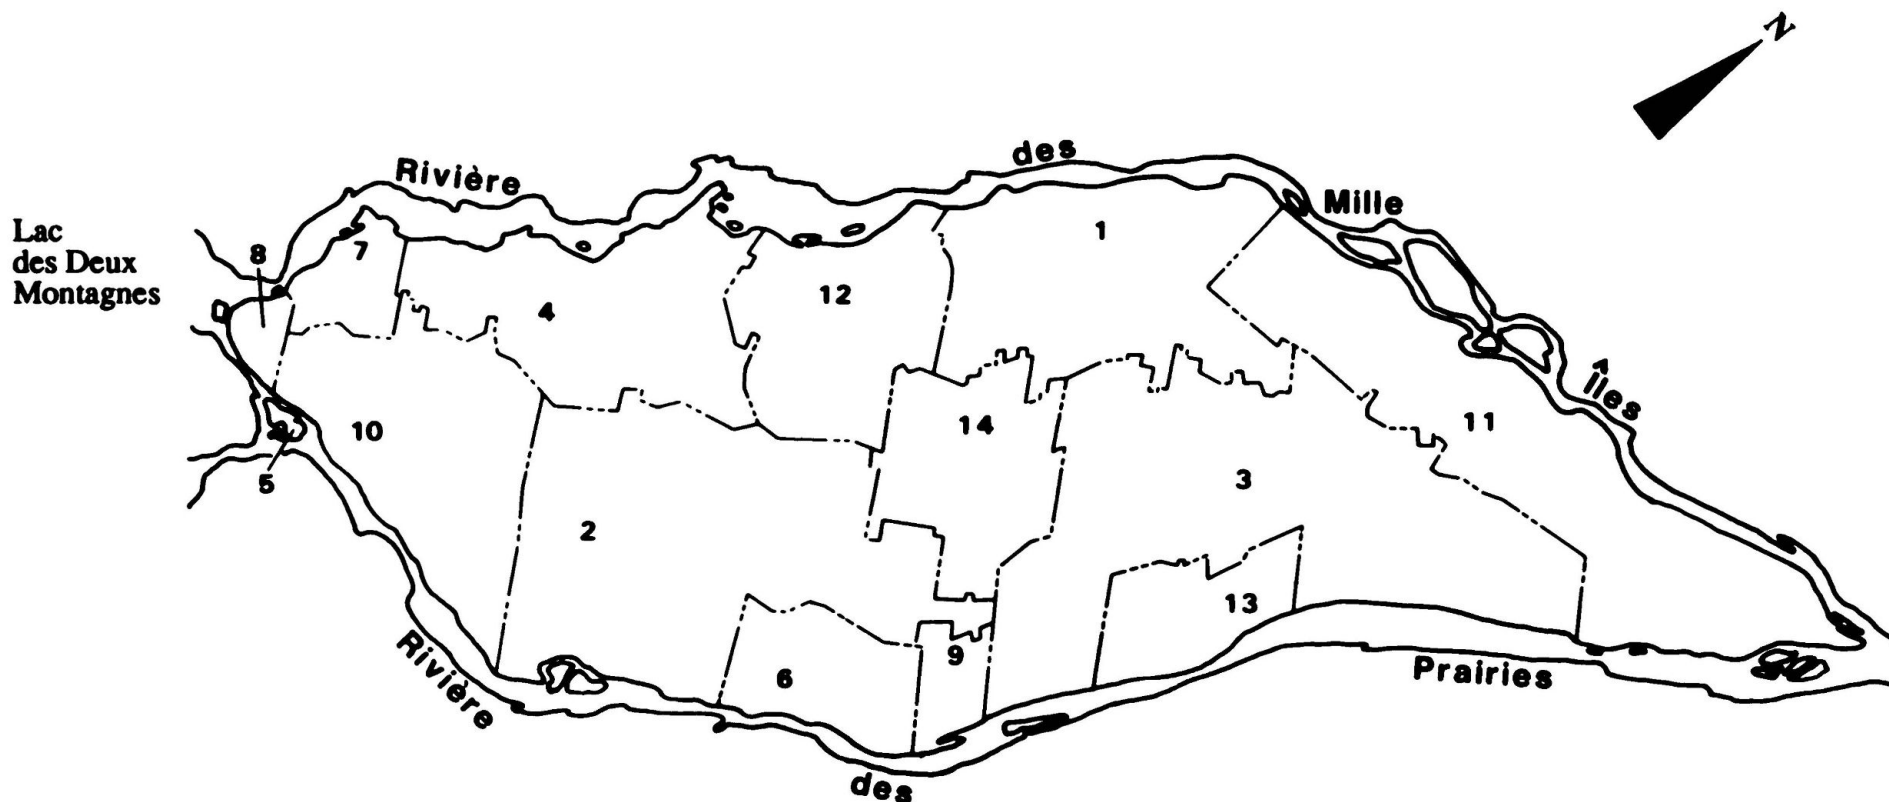

Limites territoriales des municipalités en 1965

Légende

- | | |
|-----------------------------|-----------------------------------|
| 1 Ville d'Auteuil | 8 Ville de Laval sur le Lac |
| 2 Cité de Chomedey | 9 Cité de Pont-Viau |
| 3 Cité de Duvernay | 10 Ville de Sainte-Dorothée |
| 4 Ville de Fabreville | 11 Ville de Saint-François |
| 5 Ville-des-Iles-Laval | 12 Cité de Sainte-Rose |
| 6 Cité de Laval-des-Rapides | 13 Ville de Saint-Vincent-de-Paul |
| 7 Cité de Laval-Ouest | 14 Ville de Vimont |