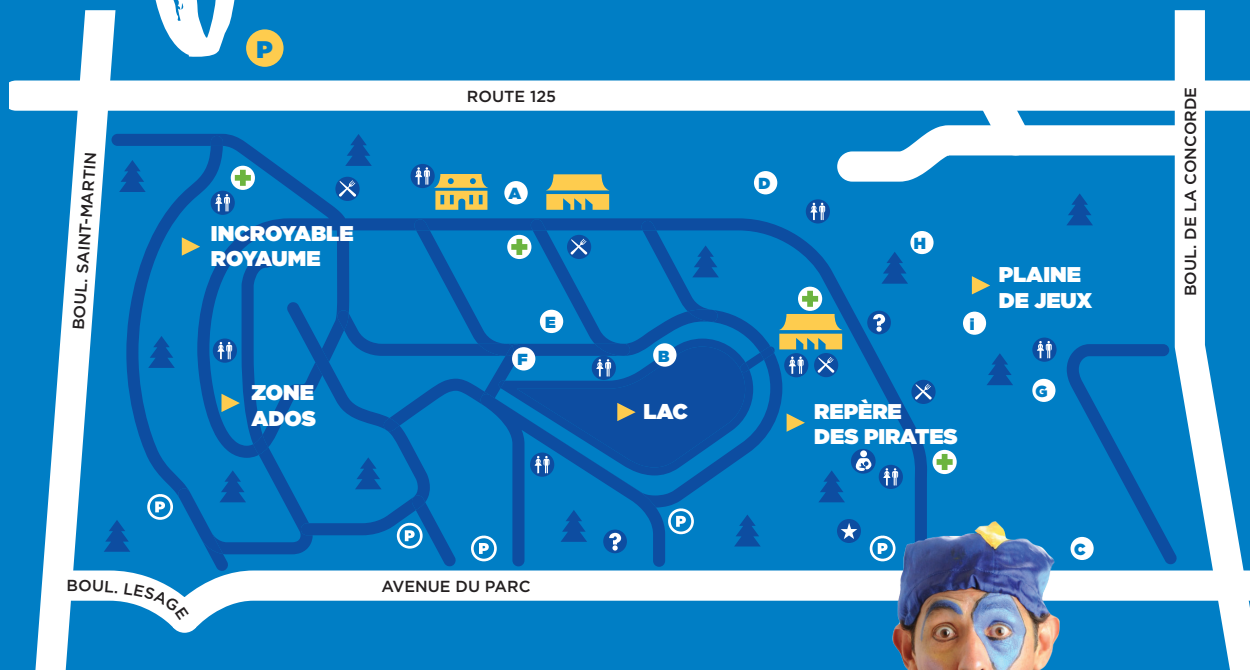

UN PARC fascinant

CENTRE DE LA NATURE

901, avenue du Parc, Laval

AUTOBUS :

Stations Cartier et De la Concorde : 48 et 58
De la station Montmorency et terminus
Le Carrefour : 42

Ou consulter le www.stl.laval.qc.ca

Activités

- A Ferme et serre tropicale
- B Location de canots, de kayaks et de rabaskas
- C Observatoire d'astronomie
- D Tours de poney
- E Aire de jeux
- F Harmonie Laval : venez essayer un instrument !
- G Scène principale
- H Cirque Jean Coutu
- I Chapiteau RBC