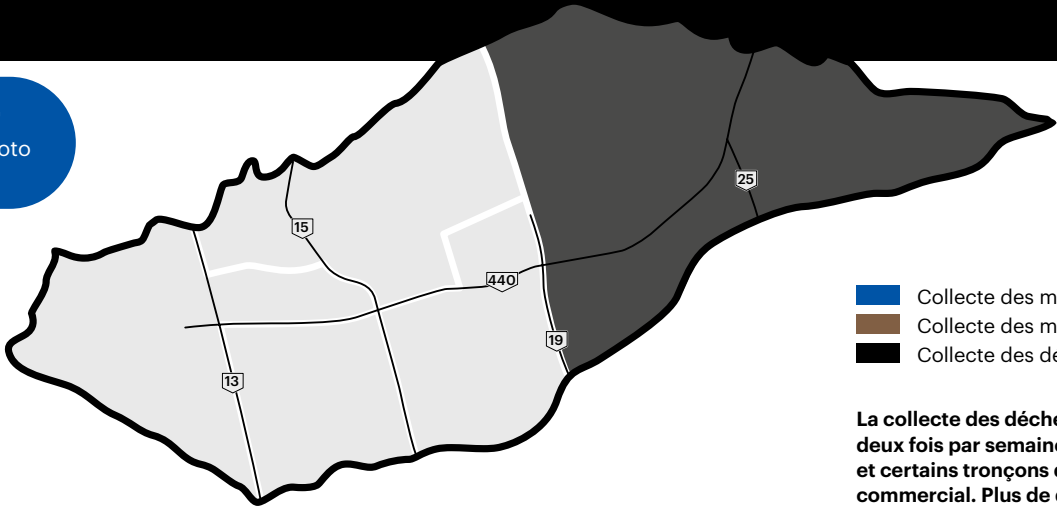

Zone 5

Calendrier des collectes 2021

Immeubles de 8 logements et plus

À conserver
Prenez-le en photo
ou imprimez-le.

- Collecte des matières recyclables
- Collecte des matières organiques
- Collecte des déchets

La collecte des déchets est effectuée deux fois par semaine sur certaines rues et certains tronçons de rue à caractère commercial. Plus de détails : collectes.laval.ca, sous Bac noir

Avril

D	L	M	M	J	V	S
				1	2	3
4	5	6	7	8	9	10
11	12	13	14	15	16	17
18	19	20	21	22	23	24
25	26	27	28	29	30	