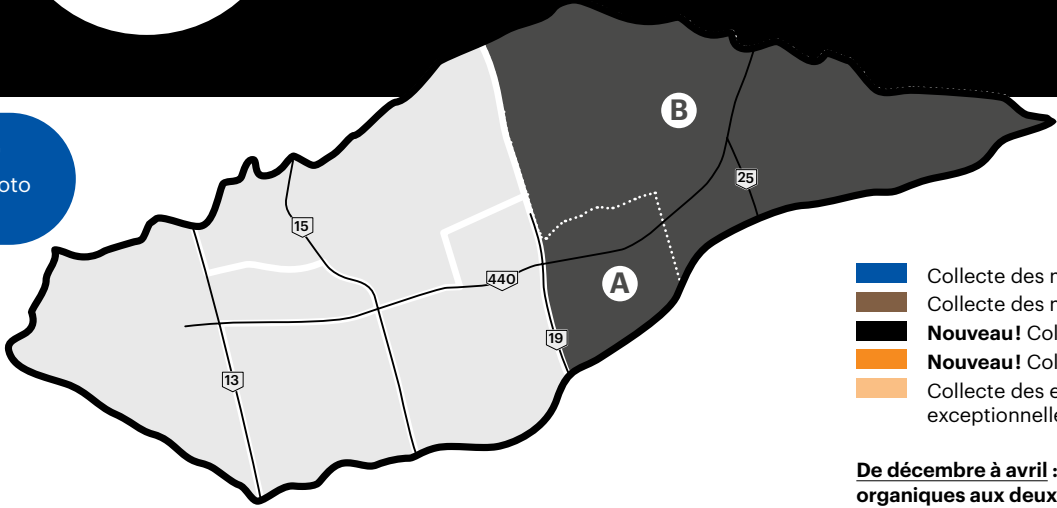

Zone 5

Calendrier des collectes 2021

Immeubles de 7 logements et moins

À conserver
Prenez-le en photo
ou imprimez-le.

- Collecte des matières recyclables
- Collecte des matières organiques
- Nouveau!** Collecte automatisée des déchets
- Nouveau!** Collecte des encombrants
- Collecte des encombrants supplémentaires exceptionnellement pour 2021

De décembre à avril : collecte des matières organiques aux deux semaines

- Zone 1 **A**
- Zone 1 **B**

Pour la carte détaillée : collectes.laval.ca, sous **Calendrier des collectes**

Avril

D	L	M	M	J	V	S
				1	2	3
4	5	6	7	8	9	10
11	12	13	14	15	16	17
18	19	20	21	22	23	24
25	26	27	28	29	30	

Septembre

D	L	M	M	J	V	S
			1	2	3	4
5	6	7	8	9	10	11
12	13	14	15	16	17	18
19	20	21	22	23	24	25
26	27	28	29	30		

Octobre

D	L	M	M	J	V	S
					1	2
3	4	5	6	7	8	9
10	11	12	13	14	15	16
17	18	19	20	21	22	23
24	25	26	27	28	29	30
31						