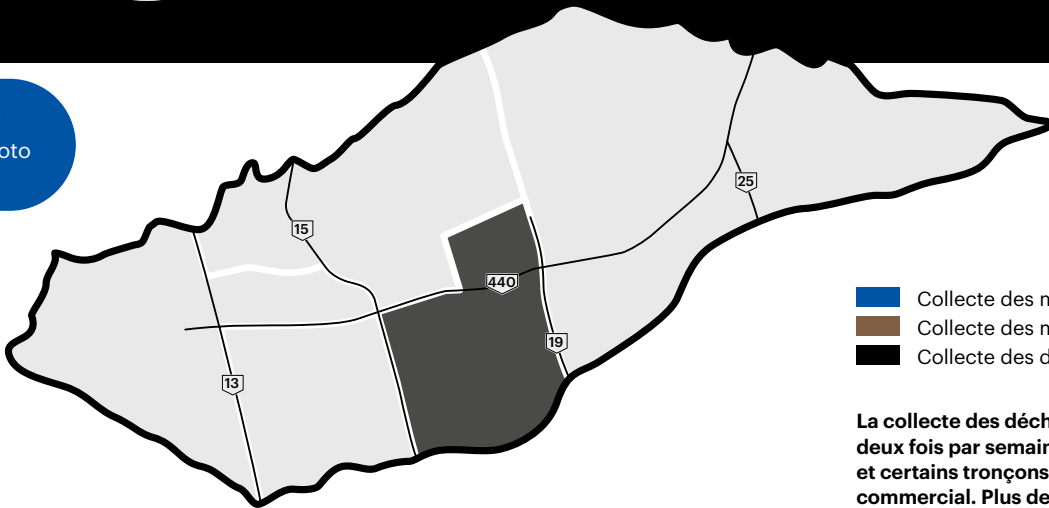

Zone 4

Calendrier des collectes 2021

Immeubles de 8 logements et plus

À conserver
Prenez-le en photo
ou imprimez-le.

- Collecte des matières recyclables
- Collecte des matières organiques
- Collecte des déchets

La collecte des déchets est effectuée deux fois par semaine sur certaines rues et certains tronçons de rue à caractère commercial. Plus de détails : collectes.laval.ca, sous Bac noir

Avril

D	L	M	M	J	V	S
				1	2	3
4	5	6	7	8	9	10
11	12	13	14	15	16	17
18	19	20	21	22	23	24
25	26	27	28	29	30	