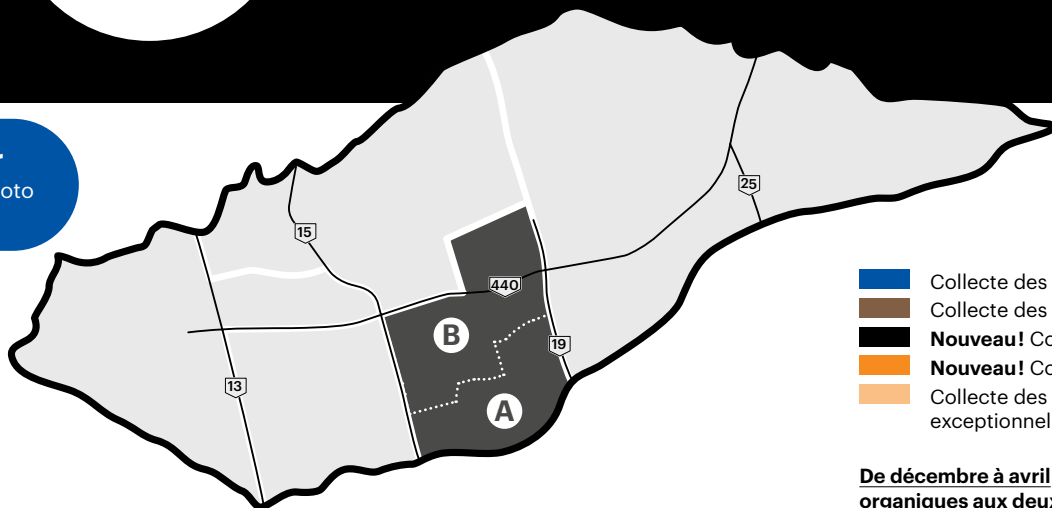

Zone 4

Calendrier des collectes 2021

Immeubles de 7 logements et moins

À conserver

Prenez-le en photo ou imprimez-le.

- Collecte des matières recyclables
- Collecte des matières organiques
- **Nouveau!** Collecte automatisée des déchets
- **Nouveau!** Collecte des encombrants
- Collecte des encombrants supplémentaires exceptionnellement pour 2021

De décembre à avril : collecte des matières organiques aux deux semaines

- Zone 1 **A**
- Zone 1 **B**

Pour la carte détaillée : collectes.laval.ca, sous Calendrier des collectes

Avril

D	L	M	M	J	V	S
				1	2	3
4	5	6	7	8	9	10
11	12	13	14	15	16	17
18	19	20	21	22	23	24
25	26	27	28	29	30	

Septembre

D	L	M	M	J	V	S
				1	2	3
4				5	6	7
8	9	10	11	12	13	14
15	16	17	18	19	20	21
22	23	24	25	26	27	28
29	30	31				

Octobre

D	L	M	M	J	V	S
					1	2
3	4	5	6	7	8	9
10	11	12	13	14	15	16
17	18	19	20	21	22	23
24	25	26	27	28	29	30
31						