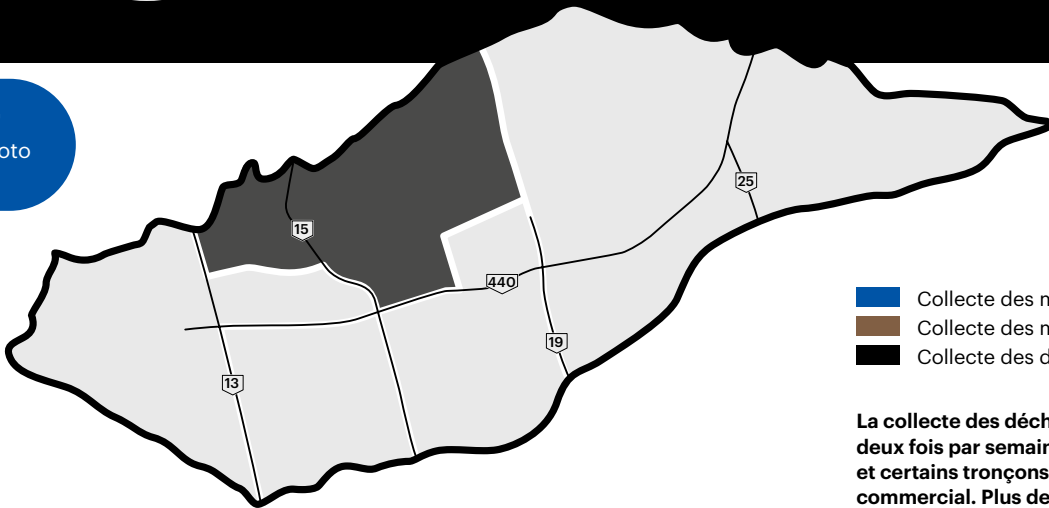

Zone 3

Calendrier des collectes 2021

Immeubles de 8 logements et plus

À conserver

Prenez-le en photo ou imprimez-le.

- Collecte des matières recyclables
- Collecte des matières organiques
- Collecte des déchets

La collecte des déchets est effectuée deux fois par semaine sur certaines rues et certains tronçons de rue à caractère commercial. Plus de détails : collectes.laval.ca, sous Bac noir

Avril

D	L	M	M	J	V	S
				1	2	3
4	5	6	7	8	9	10
11	12	13	14	15	16	17
18	19	20	21	22	23	24
25	26	27	28	29	30	