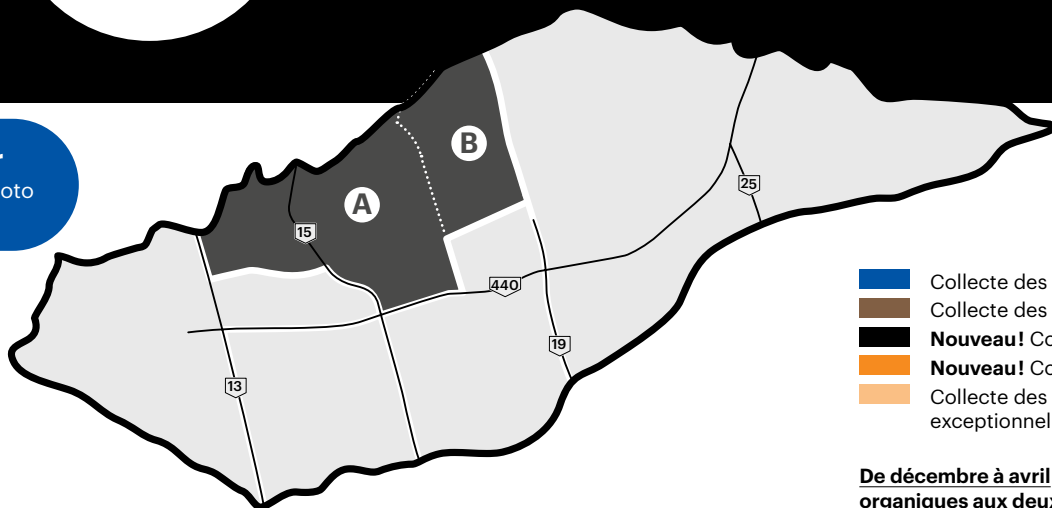

Zone 3

Calendrier des collectes 2021

Immeubles de 7 logements et moins

À conserver

Prenez-le en photo ou imprimez-le.

- Collecte des matières recyclables
- Collecte des matières organiques
- **Nouveau!** Collecte automatisée des déchets
- **Nouveau!** Collecte des encombrants
- Collecte des encombrants supplémentaires exceptionnellement pour 2021

De décembre à avril : collecte des matières organiques aux deux semaines

- Zone 1 **A**
- Zone 1 **B**

Pour la carte détaillée : collectes.laval.ca, sous **Calendrier des collectes**

Avril

D	L	M	M	J	V	S
				1	2	3
4	5	6	7	8	9	10
11	12	13	14	15	16	17
18	19	20	21	22	23	24
25	26	27	28	29	30	

Septembre

D	L	M	M	J	V	S
			1	2	3	4
5	6	7	8	9	10	11
12	13	14	15	16	17	18
19	20	21	22	23	24	25
26	27	28	29	30		

Octobre

D	L	M	M	J	V	S
					1	2
3	4	5	6	7	8	9
10	11	12	13	14	15	16
17	18	19	20	21	22	23
24	25	26	27	28	29	30
31						