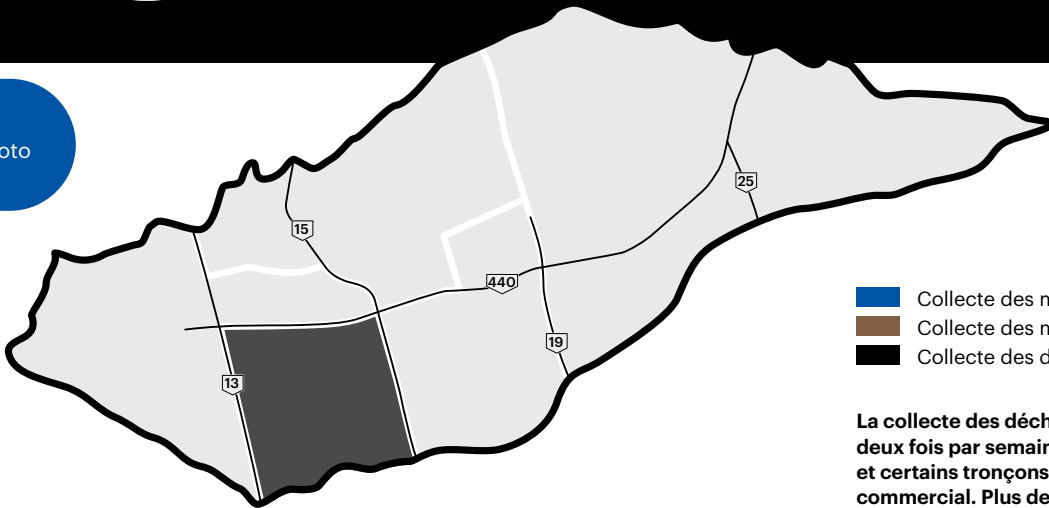

Zone 2

Calendrier des collectes 2021

Immeubles de 8 logements et plus

À conserver
Prenez-le en photo
ou imprimez-le.

- Collecte des matières recyclables
- Collecte des matières organiques
- Collecte des déchets

La collecte des déchets est effectuée deux fois par semaine sur certaines rues et certains tronçons de rue à caractère commercial. Plus de détails : collectes.laval.ca, sous Bac noir

Avril

D	L	M	M	J	V	S
				1	2	3
4	5	6	7	8	9	10
11	12	13	14	15	16	17
18	19	20	21	22	23	24
25	26	27	28	29	30	