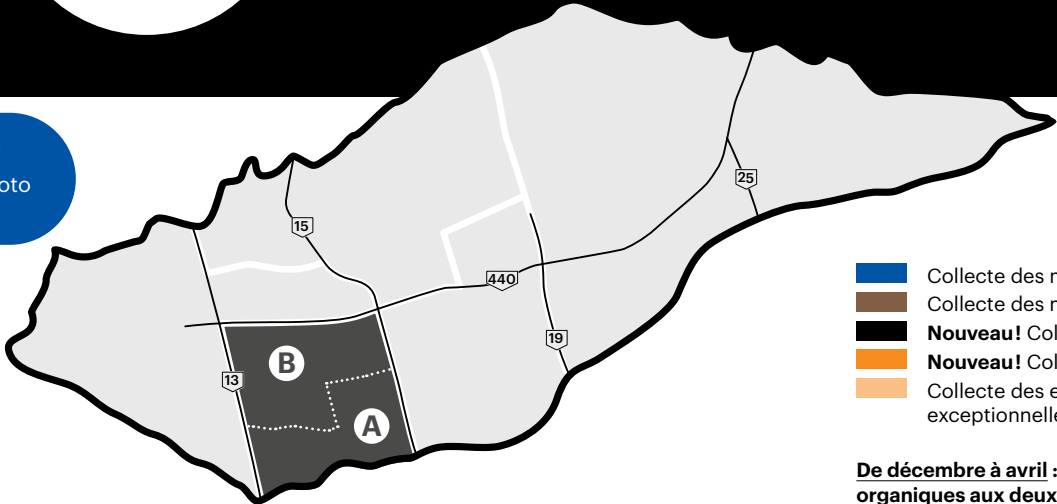

Zone 2

Calendrier des collectes 2021

Immeubles de 7 logements et moins

À conserver
Prenez-le en photo
ou imprimez-le.

- Collecte des matières recyclables
- Collecte des matières organiques
- Nouveau!** Collecte automatisée des déchets
- Nouveau!** Collecte des encombrants
- Collecte des encombrants supplémentaires exceptionnellement pour 2021

De décembre à avril : collecte des matières organiques aux deux semaines

- Zone 1 **A**
- Zone 1 **B**

Pour la carte détaillée : collectes.laval.ca, sous Calendrier des collectes

Avril

D	L	M	M	J	V	S
				1	2	3
4	5	6	7	8	9	10
11	12	13	14	15	16	17
18	19	20	21	22	23	24
25	26	27	28	29	30	

Septembre

D	L	M	M	J	V	S
			1	2	3	4
5	6	7	8	9	10	11
12	13	14	15	16	17	18
19	20	21	22	23	24	25
26	27	28	29	30		

Octobre

D	L	M	M	J	V	S
					1	2
3	4	5	6	7	8	9
10	11	12	13	14	15	16
17	18	19	20	21	22	23
24	25	26	27	28	29	30
31						