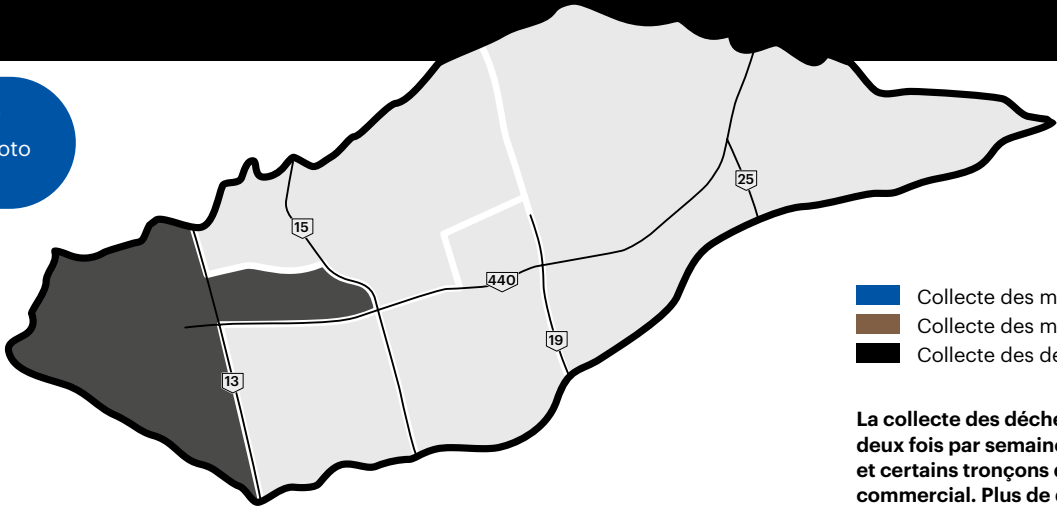

Zone 1

Calendrier des collectes 2021

Immeubles de 8 logements et plus

À conserver
Prenez-le en photo
ou imprimez-le.

- Collecte des matières recyclables
- Collecte des matières organiques
- Collecte des déchets

La collecte des déchets est effectuée deux fois par semaine sur certaines rues et certains tronçons de rue à caractère commercial. Plus de détails : collectes.laval.ca, sous Bac noir

Avril

D	L	M	M	J	V	S
				1	2	3
4	5	6	7	8	9	10
11	12	13	14	15	16	17
18	19	20	21	22	23	24
25	26	27	28	29	30	