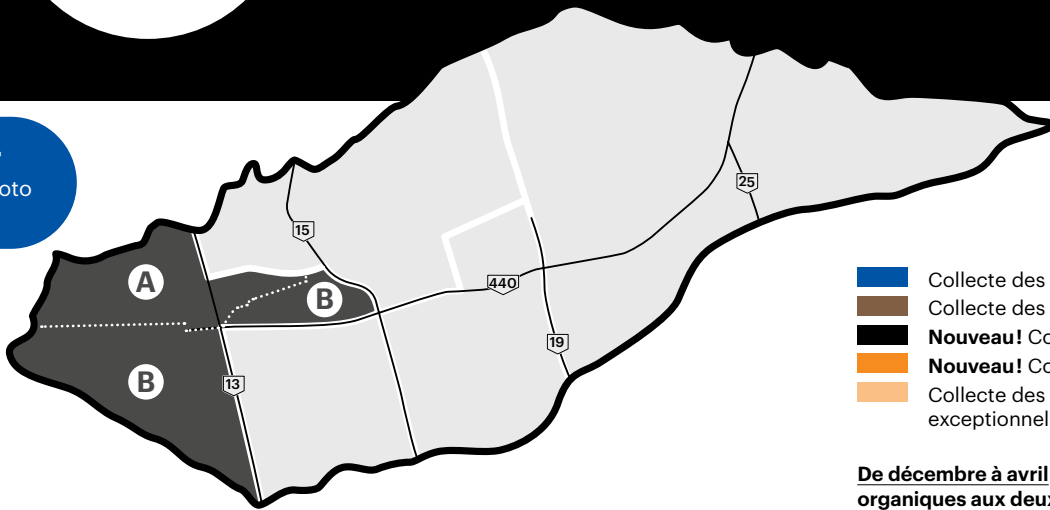

Zone 1

Calendrier des collectes 2021

Immeubles de 7 logements et moins

À conserver

Prenez-le en photo ou imprimez-le.

- Collecte des matières recyclables
- Collecte des matières organiques
- Nouveau!** Collecte automatisée des déchets
- Nouveau!** Collecte des encombrants
- Collecte des encombrants supplémentaires exceptionnellement pour 2021

De décembre à avril : collecte des matières organiques aux deux semaines

- Zone 1 **A**
- Zone 1 **B**

Pour la carte détaillée : collectes.laval.ca, sous Calendrier des collectes

Avril

D	L	M	M	J	V	S
				1	2	3
4	5	6	7	8	9	10
11	12	13	14	15	16	17
18	19	20	21	22	23	24
25	26	27	28	29	30	

Septembre

D	L	M	M	J	V	S
			1	2	3	4
5	6	7	8	9	10	11
12	13	14	15	16	17	18
19	20	21	22	23	24	25
26	27	28	29	30		

Octobre

D	L	M	M	J	V	S
					1	2
3	4	5	6	7	8	9
10	11	12	13	14	15	16
17	18	19	20	21	22	23
24	25	26	27	28	29	30
31						