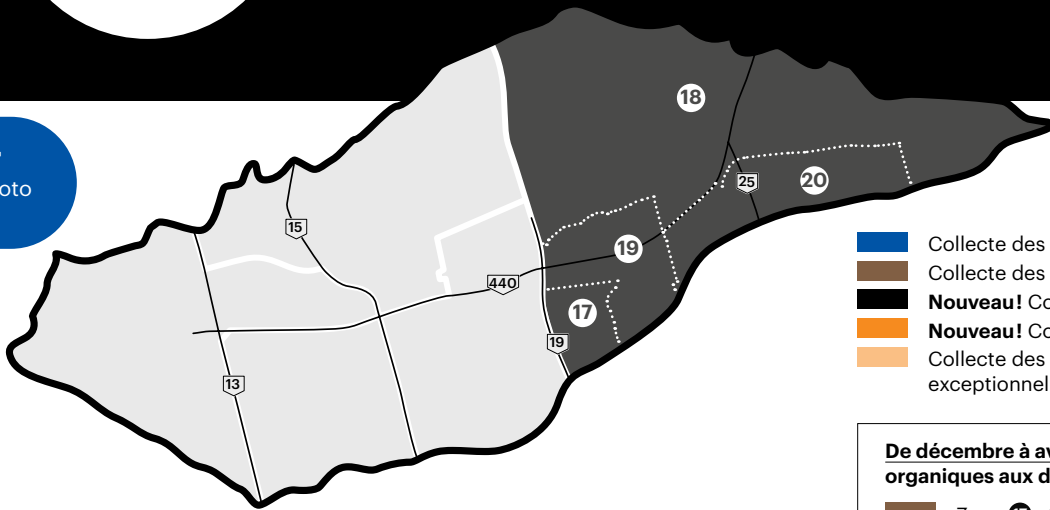

Secteur E

Calendrier des collectes 2021

Immeubles de 7 logements et moins

À conserver

Prenez-le en photo ou imprimez-le.

- Collecte des matières recyclables
- Collecte des matières organiques
- **Nouveau!** Collecte automatisée des déchets
- **Nouveau!** Collecte des encombrants
- Collecte des encombrants supplémentaires exceptionnellement pour 2021

De décembre à avril : collecte des matières organiques aux deux semaines

- Zone 17 et 19
- Zone 18 et 20

Pour la carte détaillée : collectes.laval.ca, sous Calendrier des collectes

Avril

D	L	M	M	J	V	S
				1	2	3
4	5	6	7	8	9	10
11	12	13	14	15	16	17
18	19	20	21	22	23	24
25	26	27	28	29	30	

Mai

D	L	M	M	J	V	S
						1
2	3	4	5	6	7	8
9	10	11	12	13	14	15
16	17	18	19	20	21	22
23	24	25	26	27	28	29
30	31					

Juin

D	L	M	M	J	V	S
		1	2	3	4	5
6	7	8	9	10	11	12
13	14	15	16	17	18	19
20	21	22	23	24	25	26
27	28	29	30			

Juillet

D	L	M	M	J	V	S
				1	2	3
4	5	6	7	8	9	10
11	12	13	14	15	16	17
18	19	20	21	22	23	24
25	26	27	28	29	30	31

Août

D	L	M	M	J	V	S
1	2	3	4	5	6	7
8	9	10	11	12	13	14
15	16	17	18	19	20	21
22	23	24	25	26	27	28
29	30	31				

Septembre

D	L	M	M	J	V	S
				1	2	3
4	5	6	7	8	9	10
11	12	13	14	15	16	17
18	19	20	21	22	23	24
25	26	27	28	29	30	

Octobre

D	L	M	M	J	V	S
					1	2
3	4	5	6	7	8	9
10	11	12	13	14	15	16
17	18	19	20	21	22	23
24	25	26	27	28	29	30
31						

Novembre

D	L	M	M	J	V	S
		1	2	3	4	5
6	7	8	9	10	11	12
13	14	15	16	17	18	19
20	21	22	23	24	25	26
27	28	29	30			

Décembre

D	L	M	M	J	V	S
				1	2	3
4	5	6	7	8	9	10
11	12	13	14	15	16	17
18	19	20	21	22	23	24
25	26	27	28	29	30	31