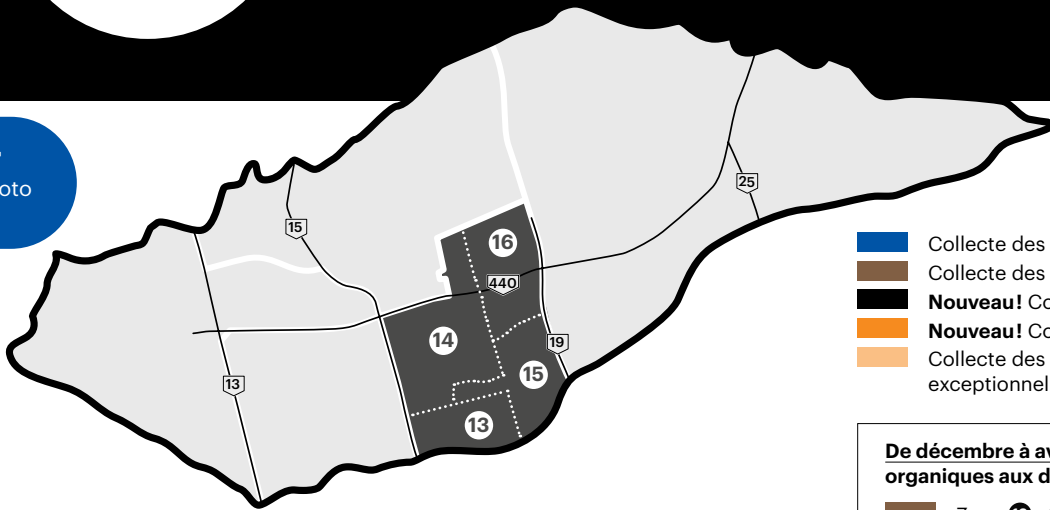

Secteur D

Calendrier des collectes 2021

Immeubles de 7 logements et moins

À conserver

Prenez-le en photo ou imprimez-le.

- Collecte des matières recyclables
- Collecte des matières organiques
- Nouveau!** Collecte automatisée des déchets
- Nouveau!** Collecte des encombrants
- Collecte des encombrants supplémentaires exceptionnellement pour 2021

De décembre à avril : collecte des matières organiques aux deux semaines

- Zone 13 et 15
- Zone 14 et 16

Pour la carte détaillée : collectes.laval.ca, sous Calendrier des collectes

Avril

D	L	M	M	J	V	S
				1	2	3
4	5	6	7	8	9	10
11	12	13	14	15	16	17
18	19	20	21	22	23	24
25	26	27	28	29	30	

Septembre

D	L	M	M	J	V	S
				1	2	3
4	5	6	7	8	9	10
11	12	13	14	15	16	17
18	19	20	21	22	23	24
25	26	27	28	29	30	

Octobre

D	L	M	M	J	V	S
						1
2	3	4	5	6	7	8
9	10	11	12	13	14	15
16	17	18	19	20	21	22
23	24	25	26	27	28	29
30	31					

Novembre

D	L	M	M	J	V	S
		2	3	4	5	6
7	8	9	10	11	12	13
14	15	16	17	18	19	20
21	22	23	24	25	26	27
28	29	30				

Décembre

D	L	M	M	J	V	S
				1	2	3
4	5	6	7	8	9	10
11	12	13	14	15	16	17
18	19	20	21	22	23	24
25	26	27	28	29	30	31