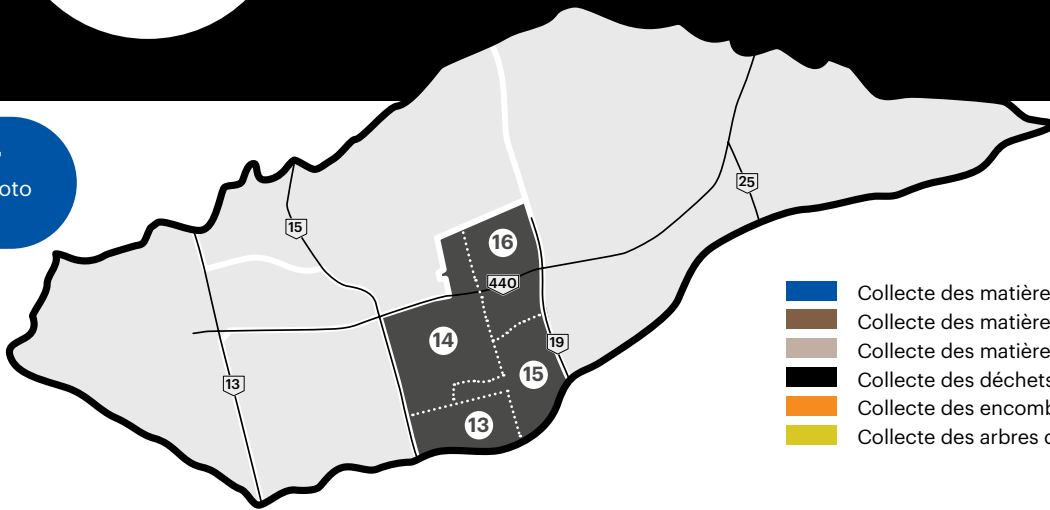

Secteur D

Calendrier des collectes 2022

Immeubles de 7 logements et moins

À conserver

Prenez-le en photo ou imprimez-le.

- Collecte des matières recyclables
- Collecte des matières organiques - Zone 13 et 15
- Collecte des matières organiques - Zone 14 et 16
- Collecte des déchets
- Collecte des encombrants
- Collecte des arbres de Noël naturels

Pour la carte détaillée : collectes.laval.ca, sous Calendrier des collectes

1 Période hivernale
Collecte des matières organiques aux deux semaines

Janvier

D	L	M	M	J	V	S
						1
2	3	4	5	6	7	8
9	10	11	12	13	14	15
16	17	18	19	20	21	22
23	24	25	26	27	28	29
30	31					

Décembre

D	L	M	M	J	V	S
				1	2	3
4	5	6	7	8	9	10
11	12	13	14	15	16	17
18	19	20	21	22	23	24
25	26	27	28	29	30	31