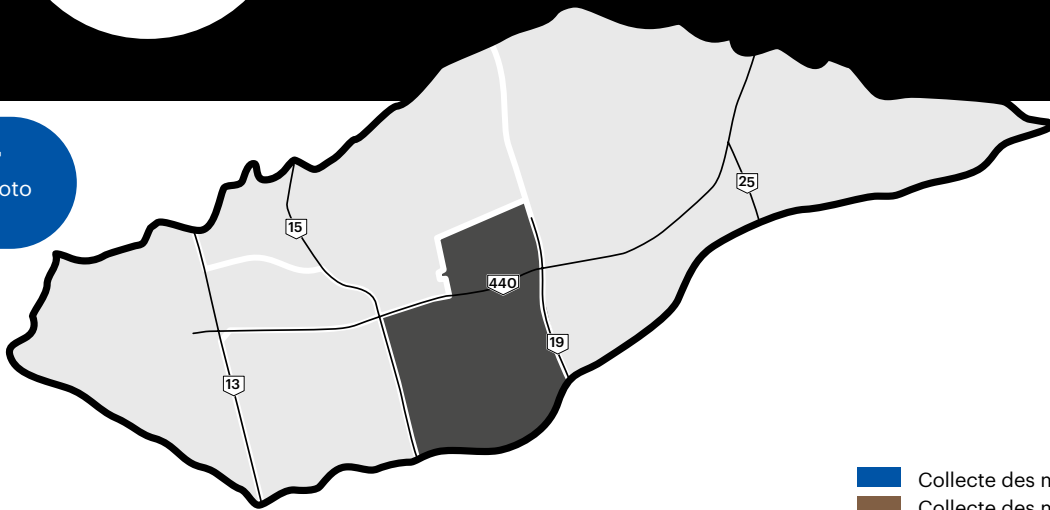

Secteur D

Calendrier des collectes 2023

Immeubles de 24 logements et plus

À conserver

Prenez-le en photo
ou imprimez-le.

Pour la carte détaillée : collectes.laval.ca, sous Calendrier des collectes

- Collecte des matières recyclables
- Collecte des matières organiques
- Collecte des déchets
- Collecte des arbres de Noël naturels

Septembre

D	L	M	M	J	V	S
					1	2
3	4	5	6	7	8	9
10	11	12	13	14	15	16
17	18	19	20	21	22	23
24	25	26	27	28	29	30

Octobre

D	L	M	M	J	V	S
1	2	3	4	5	6	7
8	9	10	11	12	13	14
15	16	17	18	19	20	21
22	23	24	25	26	27	28
29	30	31				