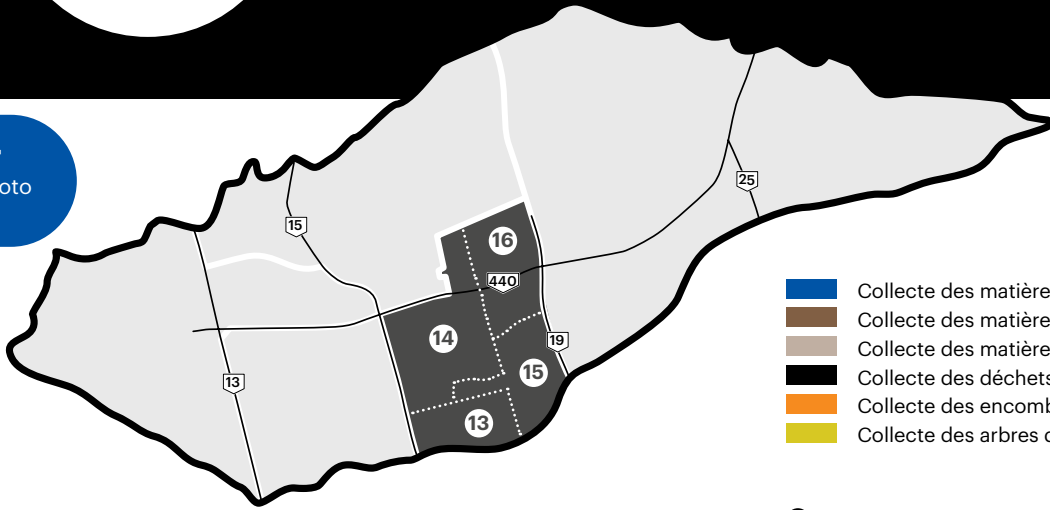

Secteur D

Calendrier des collectes 2023

Résidences unifamiliales et immeubles de 23 logements et moins

À conserver
Prenez-le en photo ou imprimez-le.

- Collecte des matières recyclables
- Collecte des matières organiques – Zone 13 et 14
- Collecte des matières organiques – Zone 15 et 16
- Collecte des déchets
- Collecte des encombrants
- Collecte des arbres de Noël naturels

Pour la carte détaillée : collectes.laval.ca, sous Calendrier des collectes

1 Période hivernale
Collecte des matières organiques aux deux semaines

Janvier

D	L	M	M	J	V	S
1	2	3	4	5	6	7
8	9	10	11	12	13	14
15	16	17	18	19	20	21
22	23	24	25	26	27	28
29	30	31				

Août

D	L	M	M	J	V	S
		1	2	3	4	5
6	7	8	9	10	11	12
13	14	15	16	17	18	19
20	21	22	23	24	25	26
27	28	29	30	31		

Septembre

D	L	M	M	J	V	S
					1	2
3	4	5	6	7	8	9
10	11	12	13	14	15	16
17	18	19	20	21	22	23
24	25	26	27	28	29	30