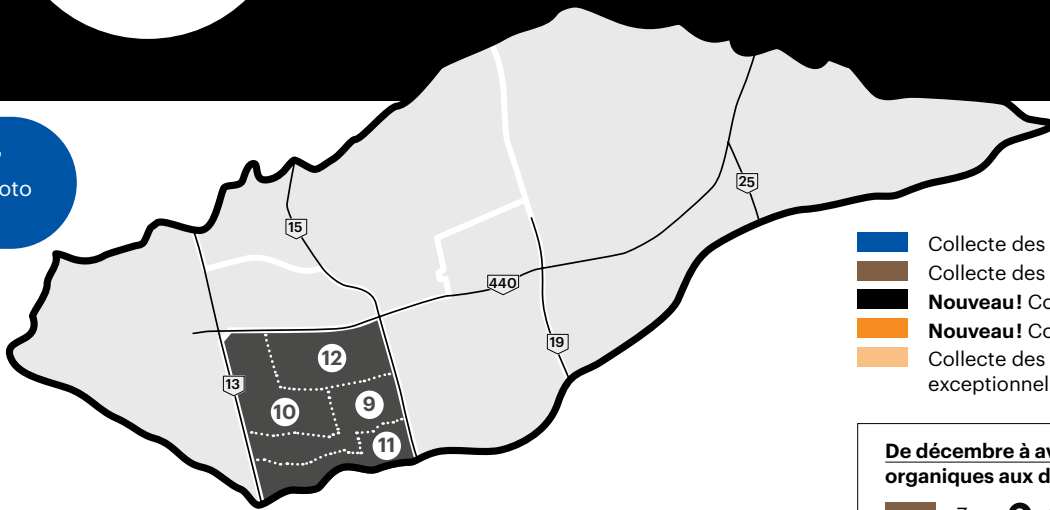

Secteur C

Calendrier des collectes 2021

Immeubles de 7 logements et moins

À conserver

Prenez-le en photo
ou imprimez-le.

- Collecte des matières recyclables
- Collecte des matières organiques
- Nouveau!** Collecte automatisée des déchets
- Nouveau!** Collecte des encombrants
- Collecte des encombrants supplémentaires exceptionnellement pour 2021

De décembre à avril : collecte des matières organiques aux deux semaines

- Zone 9 et 11
- Zone 10 et 12

Pour la carte détaillée : collectes.laval.ca, sous Calendrier des collectes

Avril

D	L	M	M	J	V	S
				1	2	3
4	5	6	7	8	9	10
11	12	13	14	15	16	17
18	19	20	21	22	23	24
25	26	27	28	29	30	

Septembre

D	L	M	M	J	V	S
			1	2	3	4
5	6	7	8	9	10	11
12	13	14	15	16	17	18
19	20	21	22	23	24	25
26	27	28	29	30		

Octobre

D	L	M	M	J	V	S
					1	2
3	4	5	6	7	8	9
10	11	12	13	14	15	16
17	18	19	20	21	22	23
24	25	26	27	28	29	30
31						