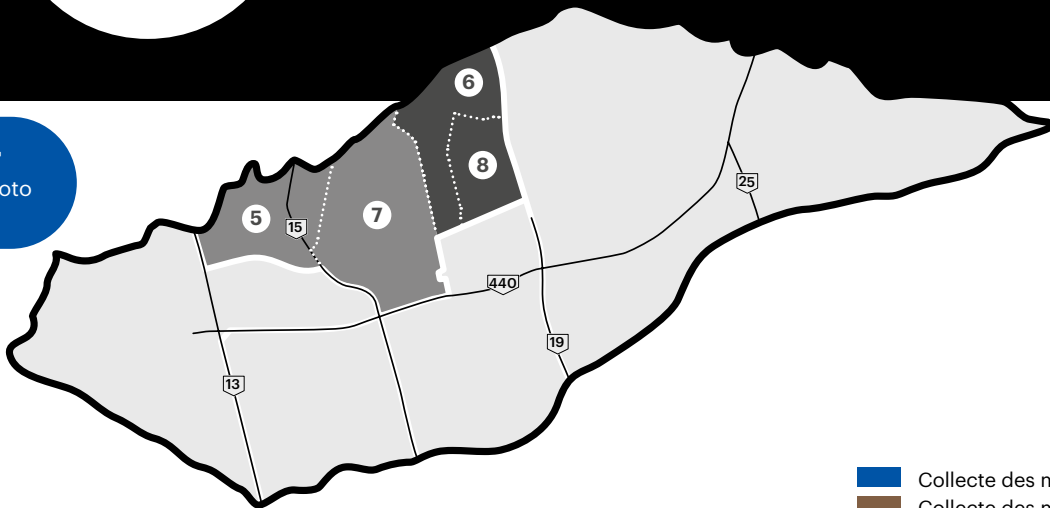

Secteur B

Calendrier des collectes 2021

Immeubles de 8 logements et plus

À conserver

Prenez-le en photo
ou imprimez-le.

Pour la carte détaillée : collectes.laval.ca, sous Calendrier des collectes

- Collecte des matières recyclables
- Collecte des matières organiques
- Collecte des déchets (zone 5 et 7)
- Collecte des déchets (zone 6 et 8)

Décembre

D	L	M	M	J	V	S
			1	2	3	4
5	6	7	8	9	10	11
12	13	14	15	16	17	18
19	20	21	22	23	24	25
26	27	28	29	30	31	