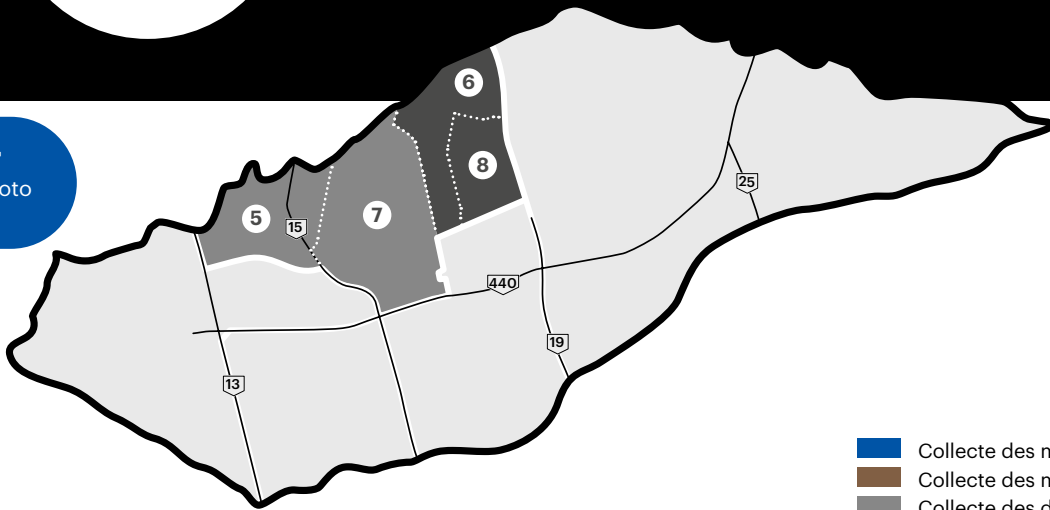

Secteur B

Calendrier des collectes 2022

Immeubles de 8 logements et plus

À conserver

Prenez-le en photo
ou imprimez-le.

Pour la carte détaillée : collectes.laval.ca, sous Calendrier des collectes

- Collecte des matières recyclables
- Collecte des matières organiques
- Collecte des déchets - Zone 5 et 7
- Collecte des déchets - Zone 6 et 8
- Collecte des arbres de Noël naturels

Septembre

D	L	M	M	J	V	S
				1	2	3
4	5	6	7	8	9	10
11	12	13	14	15	16	17
18	19	20	21	22	23	24
25	26	27	28	29	30	

Octobre

D	L	M	M	J	V	S
						1
2	3	4	5	6	7	8
9	10	11	12	13	14	15
16	17	18	19	20	21	22
23	24	25	26	27	28	29
30	31					