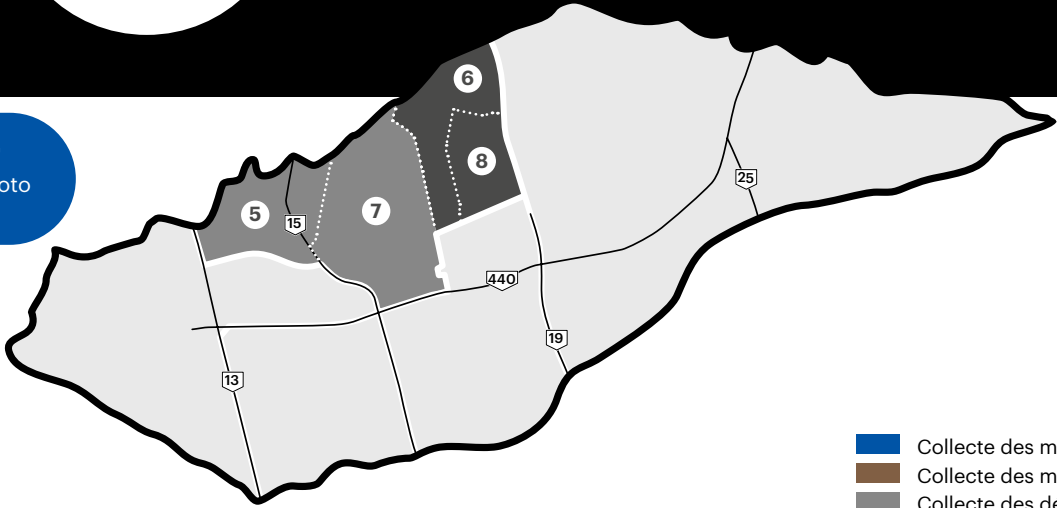

Secteur B

! Mise à jour le 1^{er} novembre 2023

Calendrier des collectes 2023 Immeubles de 24 logements et plus

À conserver
Prenez-le en photo
ou imprimez-le.

- Collecte des matières recyclables
- Collecte des matières organiques
- Collecte des déchets - Zone 5 et 7
- Collecte des déchets - Zone 6 et 8
- Collecte des arbres de Noël naturels

Pour la carte détaillée : collectes.laval.ca, sous Calendrier des collectes

Janvier

D	L	M	M	J	V	S
1	2	3	4	5	6	7
8	9	10	11	12	13	14
15	16	17	18	19	20	21
22	23	24	25	26	27	28
29	30	31				

Février

D	L	M	M	J	V	S
			1	2	3	4
5	6	7	8	9	10	11
12	13	14	15	16	17	18
19	20	21	22	23	24	25
26	27	28				

Septembre

D	L	M	M	J	V	S
					1	2
3	4	5	6	7	8	9
10	11	12	13	14	15	16
17	18	19	20	21	22	23
24	25	26	27	28	29	30

Octobre

D	L	M	M	J	V	S
1	2	3	4	5	6	7
8	9	10	11	12	13	14
15	16	17	18	19	20	21
22	23	24	25	26	27	28
29	30	31				

Novembre

D	L	M	M	J	V	S
			1	2	3	4
5	6	7	8	9	10	11
12	13	14	15	16	17	18
19	20	21	22	23	24	25
26	27	28	29	30		

Décembre

D	L	M	M	J	V	S
					1	2
3	4	5	6	7	8	9
10	11	12	13	14	15	16
17	18	19	20	21	22	23
24	25	26	27	28	29	30
31						