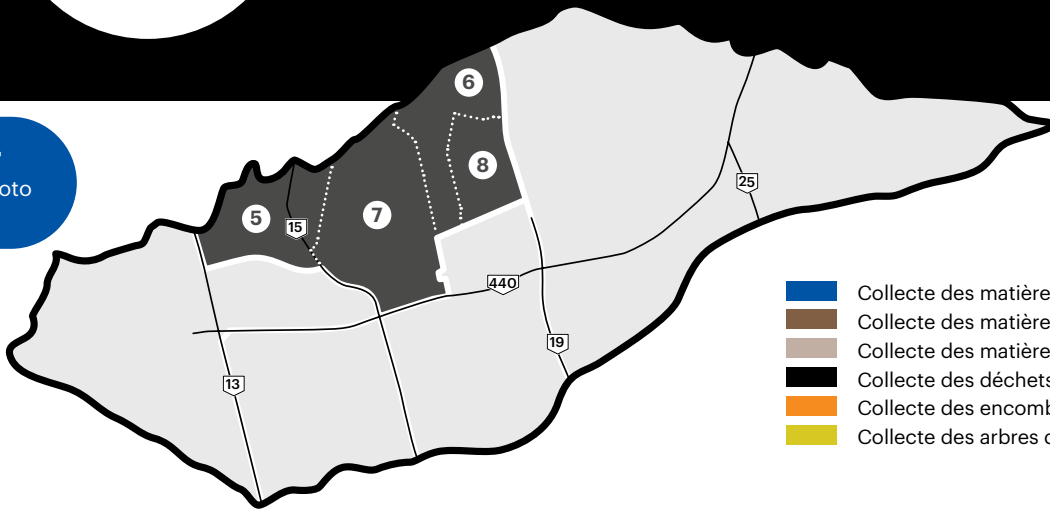

Secteur B

Calendrier des collectes 2023

Résidences unifamiliales et immeubles de 23 logements et moins

À conserver
Prenez-le en photo ou imprimez-le.

- Collecte des matières recyclables
- Collecte des matières organiques - Zone 5 et 6
- Collecte des matières organiques - Zone 7 et 8
- Collecte des déchets
- Collecte des encombrants
- Collecte des arbres de Noël naturels

Pour la carte détaillée : collectes.laval.ca, sous Calendrier des collectes

1 Période hivernale
Collecte des matières organiques aux deux semaines

Janvier

D	L	M	M	J	V	S
1	2	3	4	5	6	7
8	9	10	11	12	13	14
15	16	17	18	19	20	21
22	23	24	25	26	27	28
29	30	31				

Décembre

D	L	M	M	J	V	S
						1
2						
3	4	5	6	7	8	9
10	11	12	13	14	15	16
17	18	19	20	21	22	23
24	25	26	27	28	29	30
31						