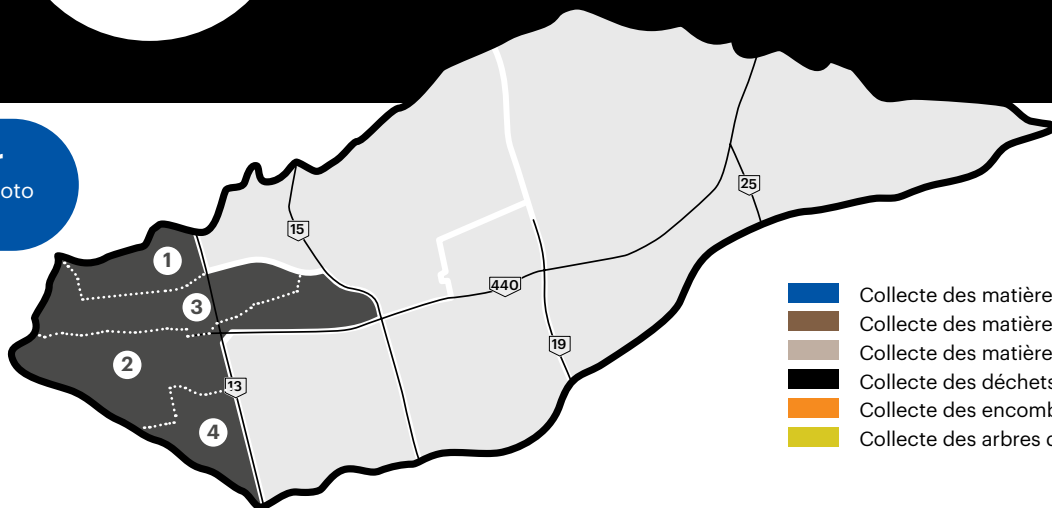

Secteur A

Calendrier des collectes 2022

Immeubles de 7 logements et moins

À conserver

Prenez-le en photo ou imprimez-le.

- Collecte des matières recyclables
- Collecte des matières organiques - Zone 1 et 3
- Collecte des matières organiques - Zone 2 et 4
- Collecte des déchets
- Collecte des encombrants
- Collecte des arbres de Noël naturels

Pour la carte détaillée : collectes.laval.ca, sous Calendrier des collectes

❶ Période hivernale
Collecte des matières organiques aux deux semaines

Janvier

D	L	M	M	J	V	S
						1
2	3	4	5	6	7	8
9	10	11	12	13	14	15
16	17	18	19	20	21	22
23	24	25	26	27	28	29
30	31					

Août

D	L	M	M	J	V	S
	1	2	3	4	5	6
7	8	9	10	11	12	13
14	15	16	17	18	19	20
21	22	23	24	25	26	27
28	29	30	31			

Septembre

D	L	M	M	J	V	S
				1	2	3
4	5	6	7	8	9	10
11	12	13	14	15	16	17
18	19	20	21	22	23	24
25	26	27	28	29	30	

Octobre

D	L	M	M	J	V	S
						1
2	3	4	5	6	7	8
9	10	11	12	13	14	15
16	17	18	19	20	21	22
23	24	25	26	27	28	29
30	31					

Novembre

D	L	M	M	J	V	S
		1	2	3	4	5
6	7	8	9	10	11	12
13	14	15	16	17	18	19
20	21	22	23	24	25	26
27	28	29	30			