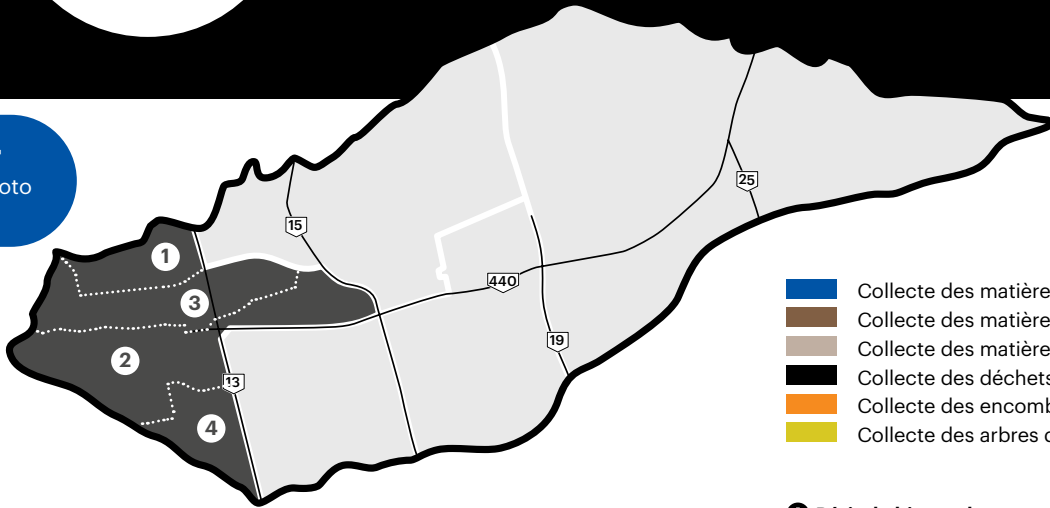

Secteur A

Calendrier des collectes 2023

Résidences unifamiliales et immeubles de 23 logements et moins

À conserver

Prenez-le en photo ou imprimez-le.

- Collecte des matières recyclables
- Collecte des matières organiques - Zone 1 et 2
- Collecte des matières organiques - Zone 3 et 4
- Collecte des déchets
- Collecte des encombrants
- Collecte des arbres de Noël naturels

Pour la carte détaillée : collectes.laval.ca, sous Calendrier des collectes

! Période hivernale
Collecte des matières organiques aux deux semaines

Janvier

D	L	M	M	J	V	S
1	2	3	4	5	6	7
8	9	10	11	12	13	14
15	16	17	18	19	20	21
22	23	24	25	26	27	28
29	30	31				

Août

D	L	M	M	J	V	S
		1	2	3	4	5
6	7	8	9	10	11	12
13	14	15	16	17	18	19
20	21	22	23	24	25	26
27	28	29	30	31		

Septembre

D	L	M	M	J	V	S
					1	2
3	4	5	6	7	8	9
10	11	12	13	14	15	16
17	18	19	20	21	22	23
24	25	26	27	28	29	30

↶ Début de la collecte des bacs bruns en alternance.
Attention!
Changement de zones

Décembre

D	L	M	M	J	V	S
					1	2
3	4	5	6	7	8	9
10	11	12	13	14	15	16
17	18	19	20	21	22	23
24	25	26	27	28	29	30
31						