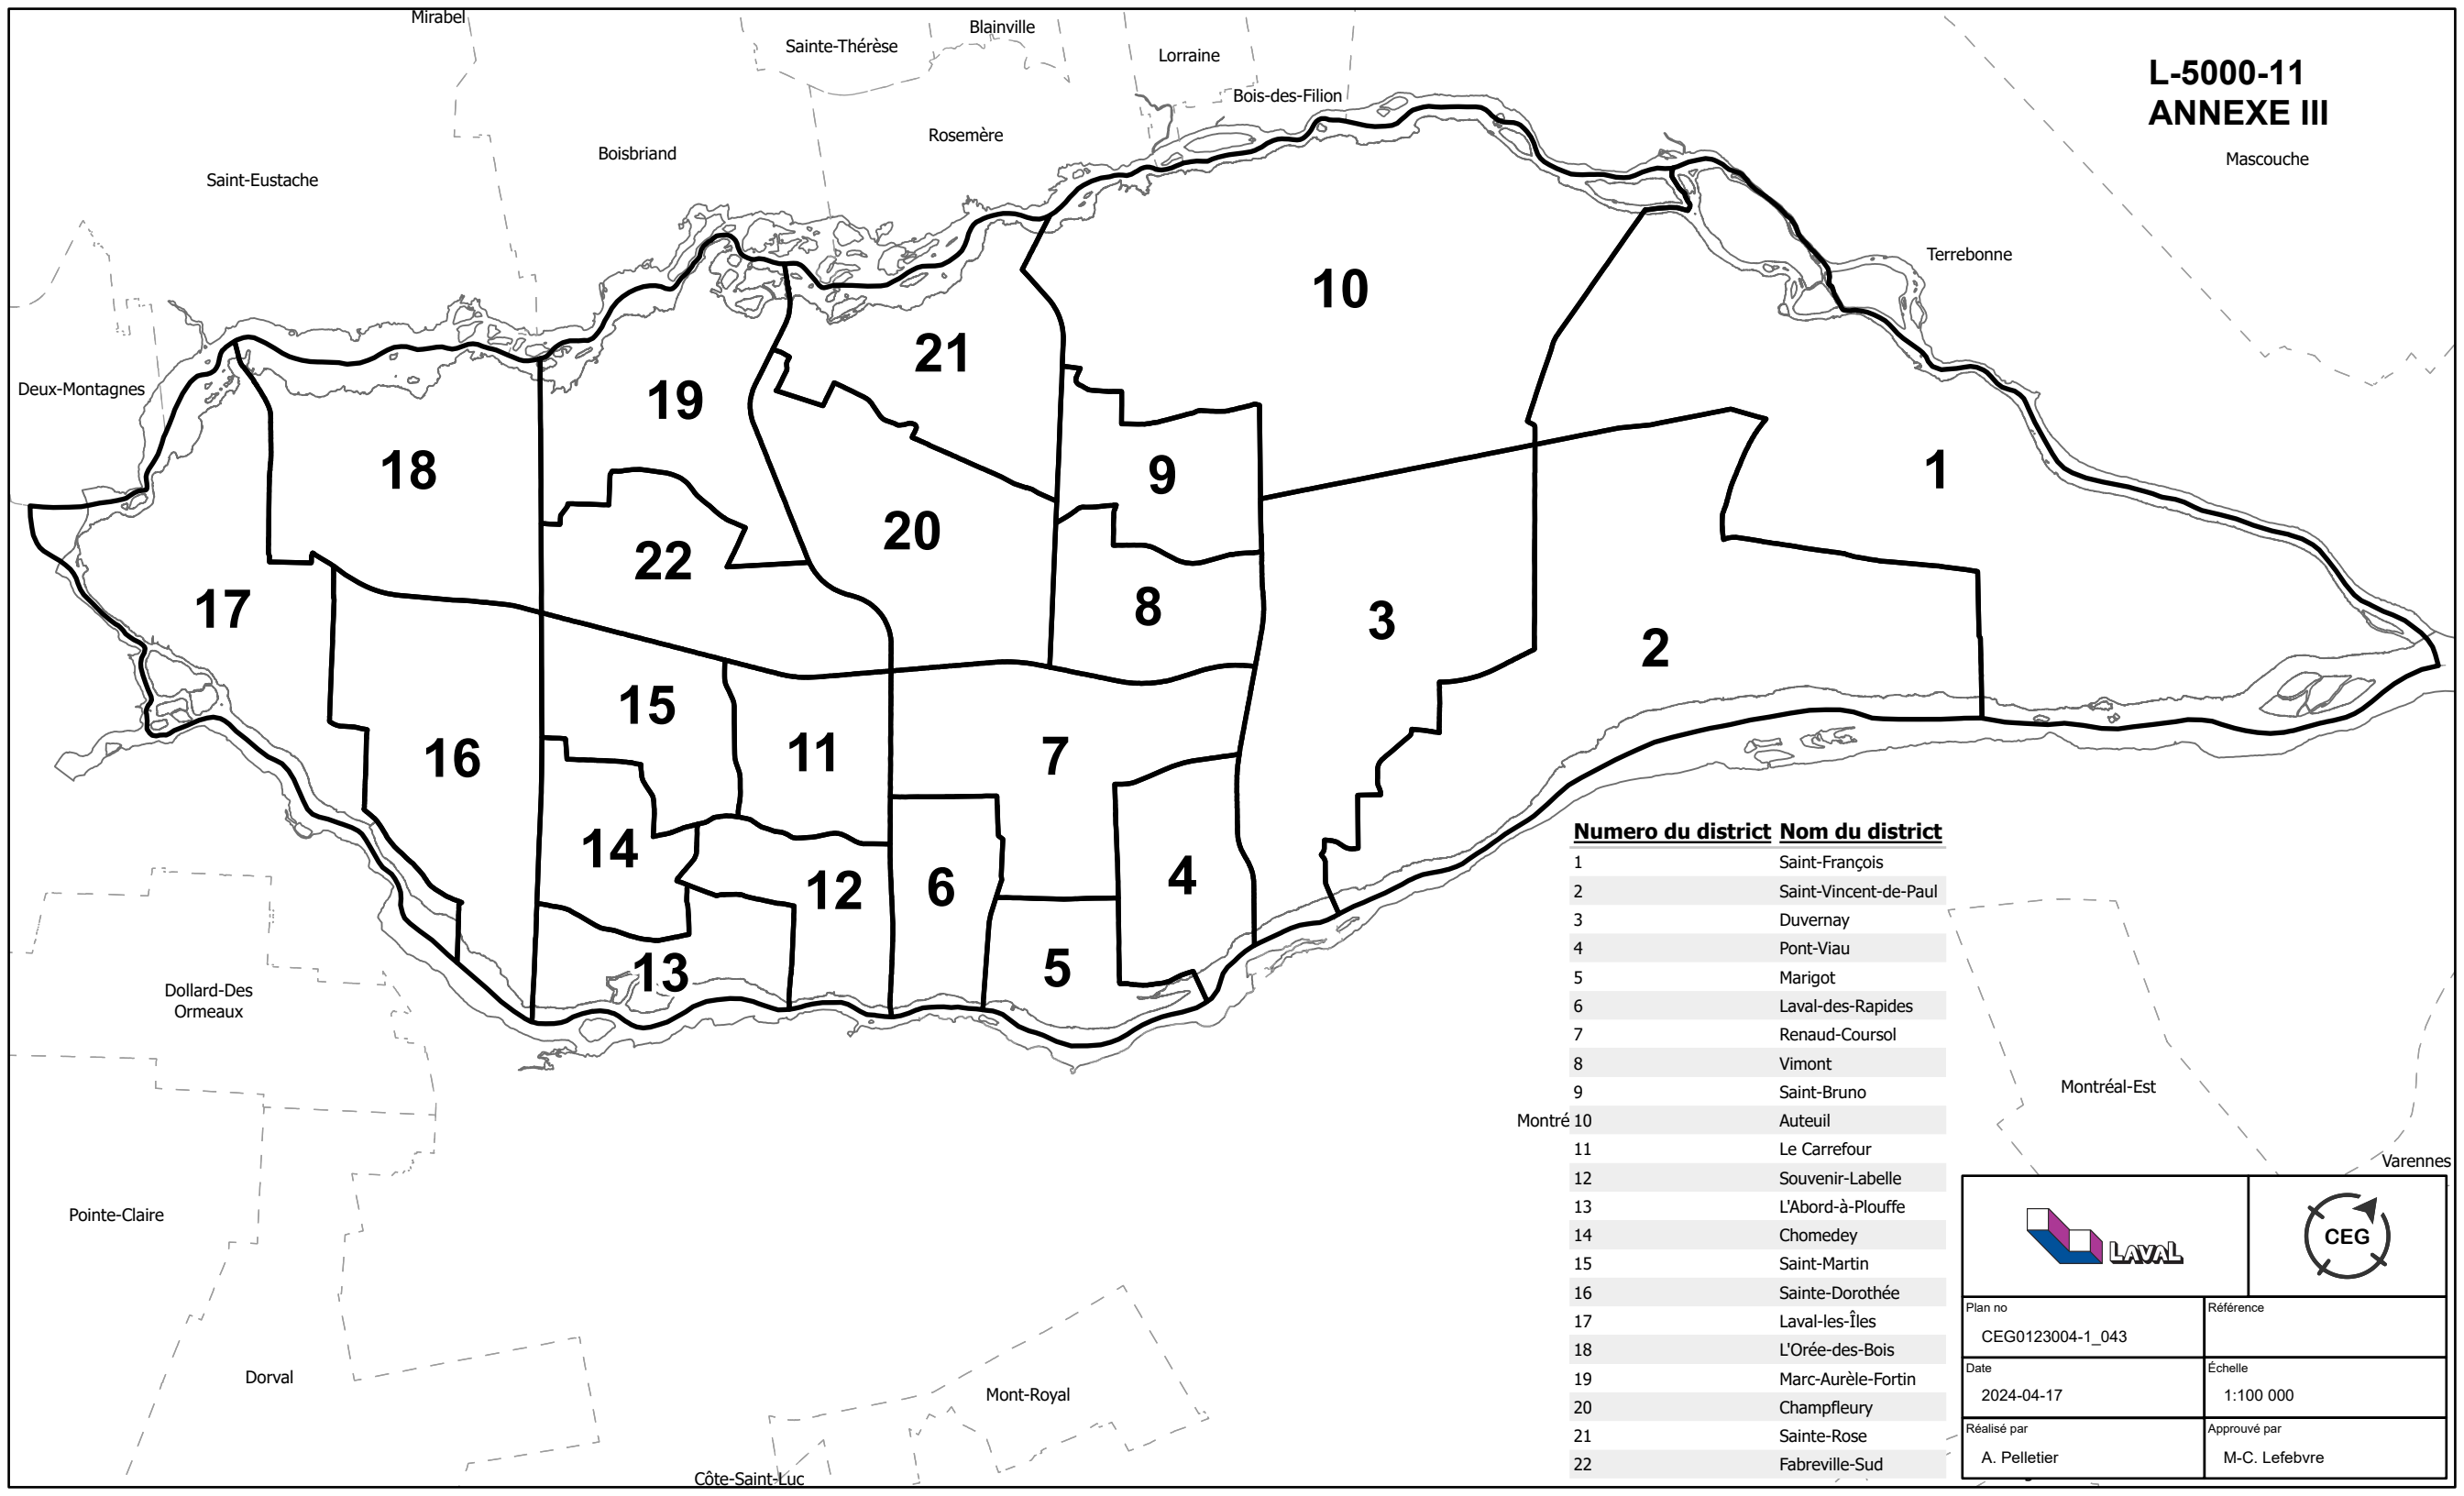

L-5000-11 ANNEXE III

Numero du district Nom du district

1	Saint-François
2	Saint-Vincent-de-Paul
3	Duvernay
4	Pont-Viau
5	Marigot
6	Laval-des-Rapides
7	Renaud-Coursol
8	Vimont
9	Saint-Bruno
Montréal 10	Auteuil
11	Le Carrefour
12	Souvenir-Labelle
13	L'Abord-à-Plouffe
14	Chomedey
15	Saint-Martin
16	Sainte-Dorothée
17	Laval-les-Îles
18	L'Orée-des-Bois
19	Marc-Aurèle-Fortin
20	Champfleury
21	Sainte-Rose
22	Fabreville-Sud

			
Plan no CEG0123004-1_043		Référence	
Date 2024-04-17		Échelle 1:100 000	
Réalisé par A. Pelletier		Approuvé par M-C. Lefebvre	